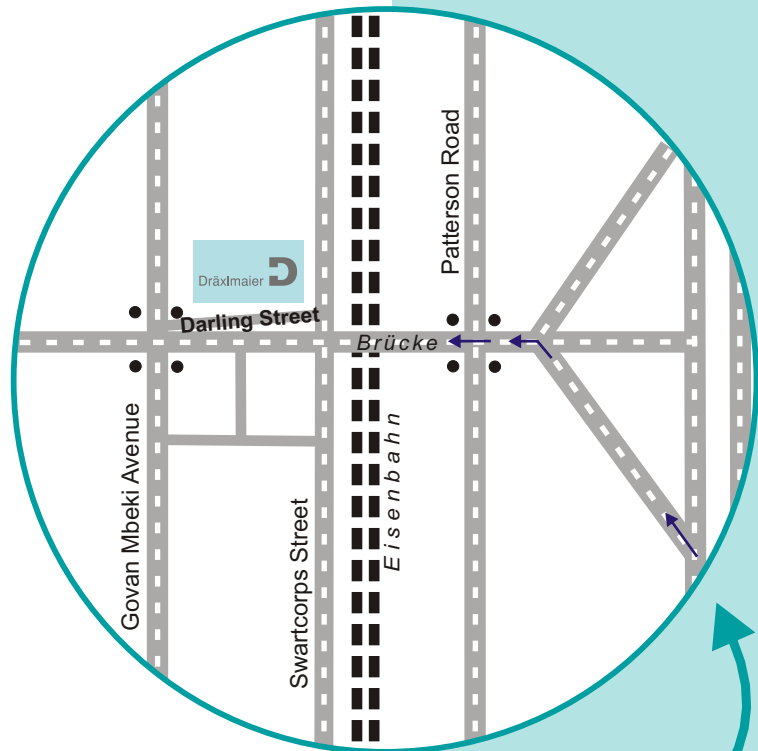

Dräxlmaier in Port Elizabeth, Südafrika

 Vom Flughafen aus fahren Sie bitte **rechts** in die **Allister Miller Straße** ein, die nach ca. 1 km in den **La Roche Drive** übergeht. Folgen Sie dem La Roche Drive, bis Sie am Ende die Beach Road erreichen (rechts sieht man das Holiday Inn Hotel). Hier biegen Sie **links** in die **Beach Road** ein. Fahren Sie anschließend immer **Richtung Grahamstown**. Nachdem Sie auf den **Settlers Way** aufgefahren sind, kommt nach ca. 2 km links die Abzweigung nach **North End** (Nordende). Biegen Sie **links** ab und fahren über die Kreuzung und die Bahnüberführung, danach können Sie **D&B Wiring** bereits auf der **rechten Seite** sehen.

Entfernungen:
 Airport - Holiday Inn: 2 km
 Holiday Inn - Abzweigung Nordende: 4 km

Dräxlmaier Group
 DAB Wiring Limited
 North End, P. O. Box 2298
 RSA-6056 Port Elizabeth
 Telefon:
 +27 41 4845224
 Telefax:
 +27 41 54228
 E-Mail: info@draexlmaier.de
 Internet: www.draexlmaier.de