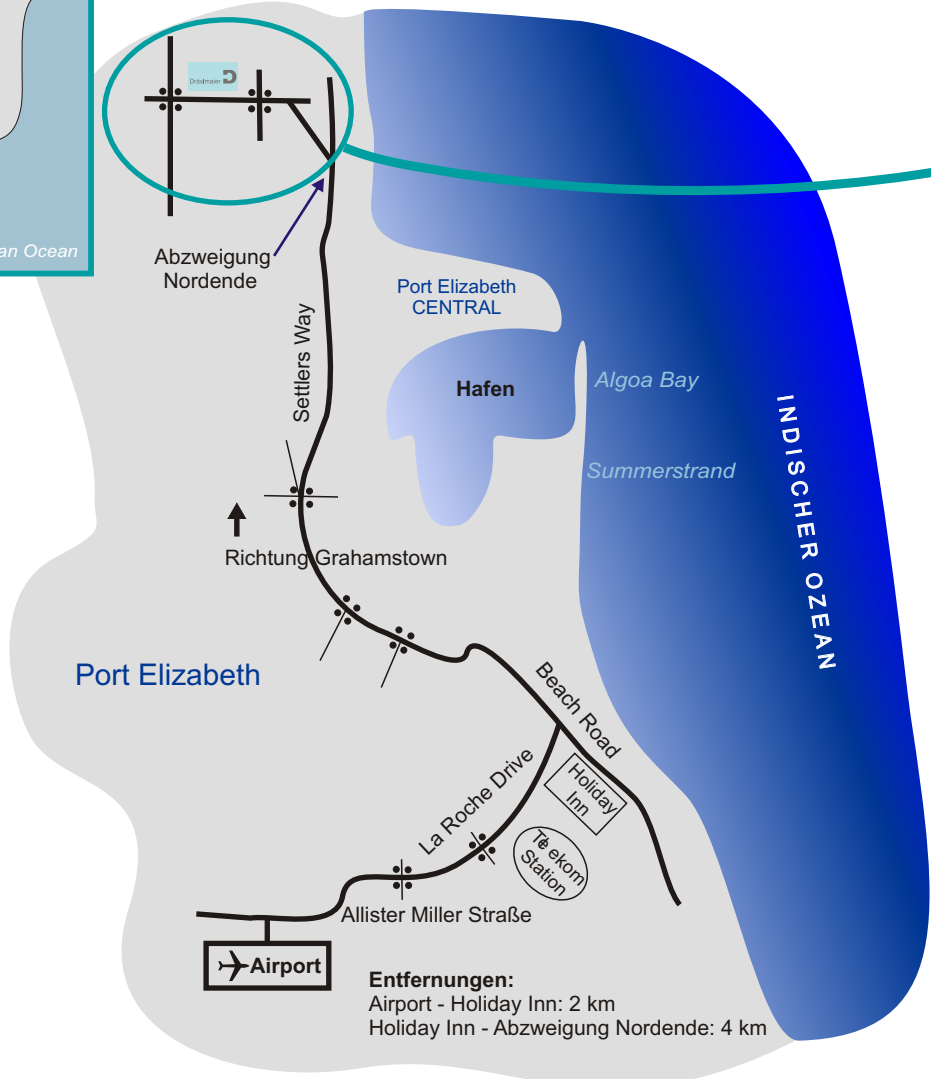

Dräxlmaier in Port Elizabeth, Südafrika

 Vom Flughafen aus fahren Sie bitte **rechts** in die **Allister Miller Straße** ein, die nach ca. 1 km in den **La Roche Drive** übergeht. Folgen Sie dem La Roche Drive, bis Sie am Ende die Beach Road erreichen (rechts sieht man das Holiday Inn Hotel). Hier biegen Sie **links** in die **Beach Road** ein. Fahren Sie anschließend immer **Richtung Grahamstown**. Nachdem Sie auf den **Settlers Way** aufgefahren sind, kommt nach ca. 2 km links die Abzweigung nach **North End** (Nordende). Biegen Sie **links** ab und fahren über die Kreuzung und die Bahnüberführung, danach können Sie **D&B Wiring** bereits auf der **rechten Seite** sehen.

Entfernungen:
 Airport - Holiday Inn: 2 km
 Holiday Inn - Abzweigung Nordende: 4 km

Dräxlmaier Group
 DAB Wiring Limited
 North End, P. O. Box 2298
 RSA-6056 Port Elizabeth
 Telefon:
 +27 41 4845224
 Telefax:
 +27 41 54228
 E-Mail: info@draexlmaier.de
 Internet: www.draexlmaier.de