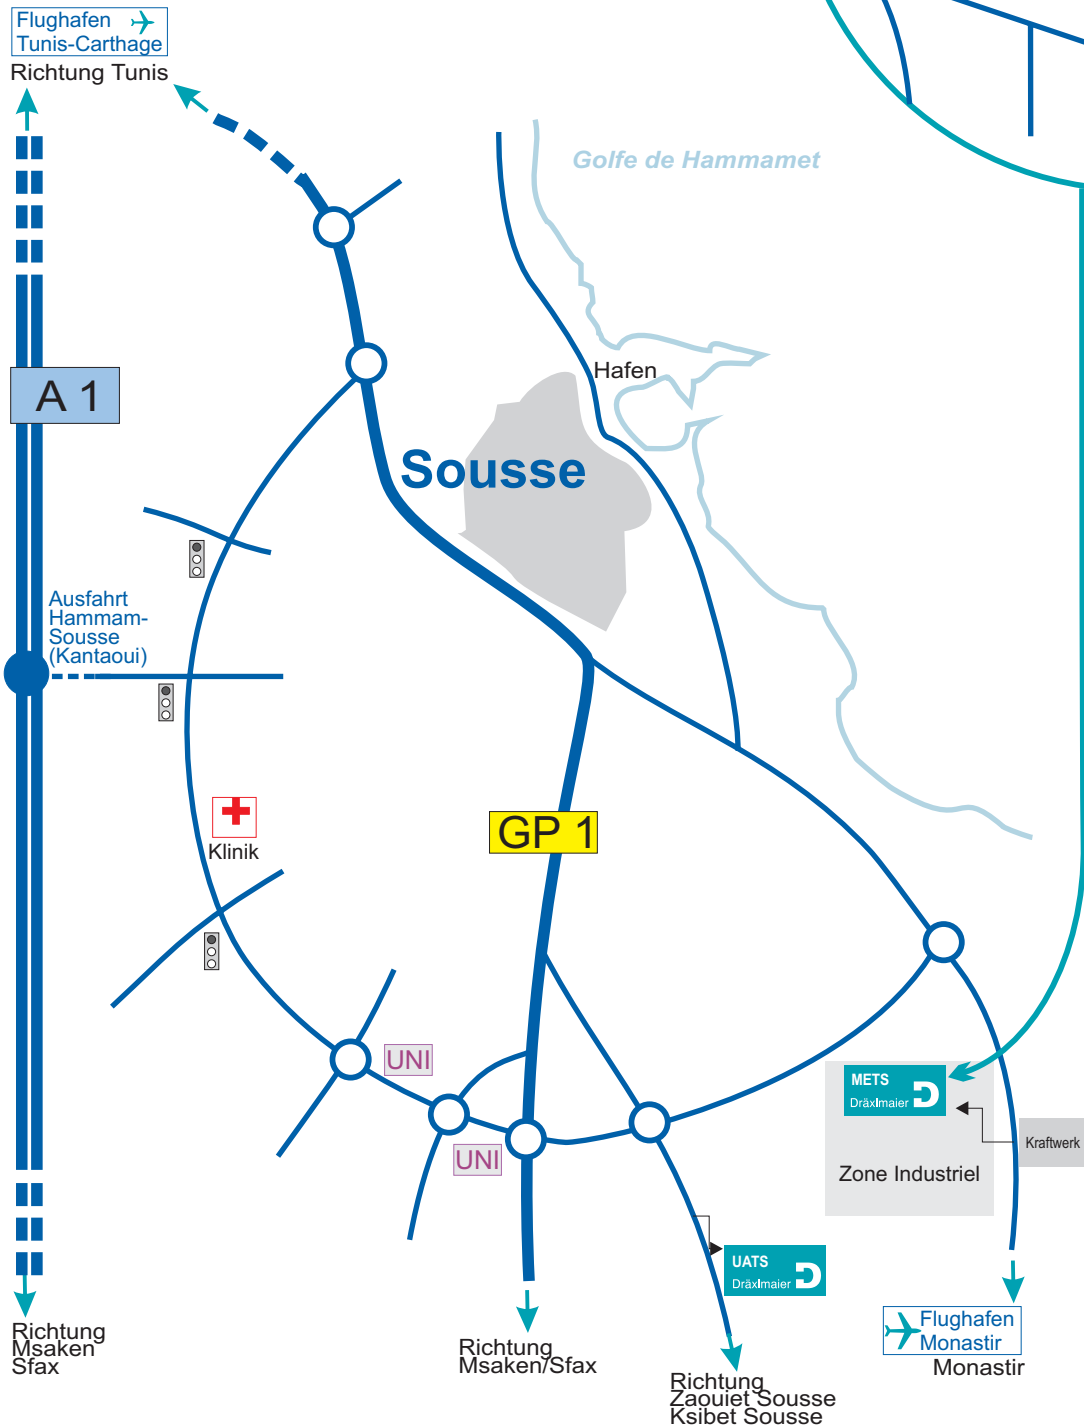

Dräxlmaier in Sousse, Tunesien

Zentrale METS

- ➔ Von Tunis oder Flughafen Tunis-Carthage kommend fahren Sie bitte über die **A 1 in Richtung Sousse** bis zur Ausfahrt Hammam-Sousse (Kantaoui) und weiter über die Landstraße in Richtung Monastir Flughafen. Beim Kraftwerk biegen Sie bitte rechts ab.
 - ➔ Von Monastir oder Flughafen Monastir fahren Sie bitte in Richtung Sousse bis zum Kraftwerk, dann links abbiegen.
 - ➔ Vom Süden kommend fahren Sie über die **GP 1 in Richtung Sousse** und weiter in Richtung Monastir Flughafen, am Kraftwerk rechts abbiegen.
- ! Die Autobahnen in Tunesien sind gebührenpflichtig.