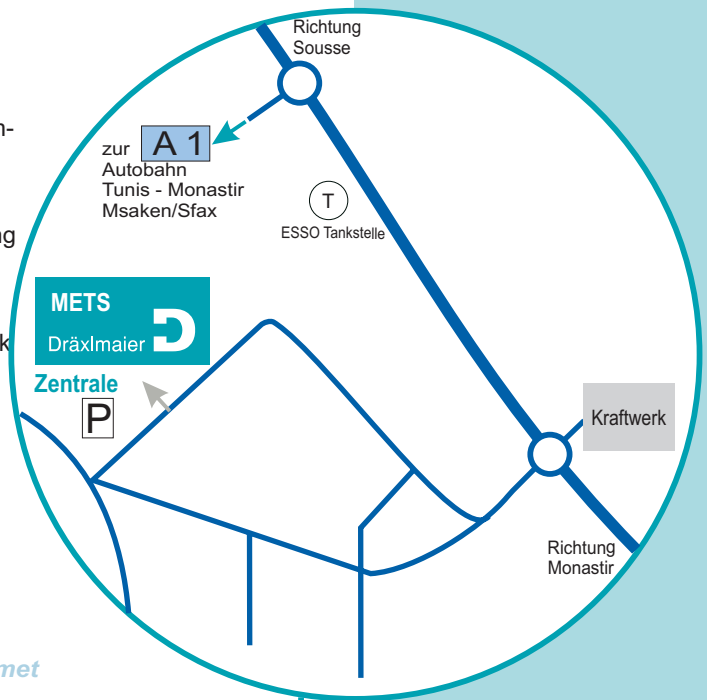

Dräxlmaier in Sousse, Tunesien

Zentrale METS

- ➔ Von Tunis oder Flughafen Tunis-Carthage kommend fahren Sie bitte über die **A 1 in Richtung Sousse** bis zur Ausfahrt Hammam-Sousse (Kantaoui) und weiter über die Landstraße in Richtung Monastir Flughafen. Beim Kraftwerk biegen Sie bitte rechts ab.
 - ➔ Von Monastir oder Flughafen Monastir fahren Sie bitte in Richtung Sousse bis zum Kraftwerk, dann links abbiegen.
 - ➔ Vom Süden kommend fahren Sie über die **GP 1 in Richtung Sousse** und weiter in Richtung Monastir Flughafen, am Kraftwerk rechts abbiegen.
- ! Die Autobahnen in Tunesien sind gebührenpflichtig.