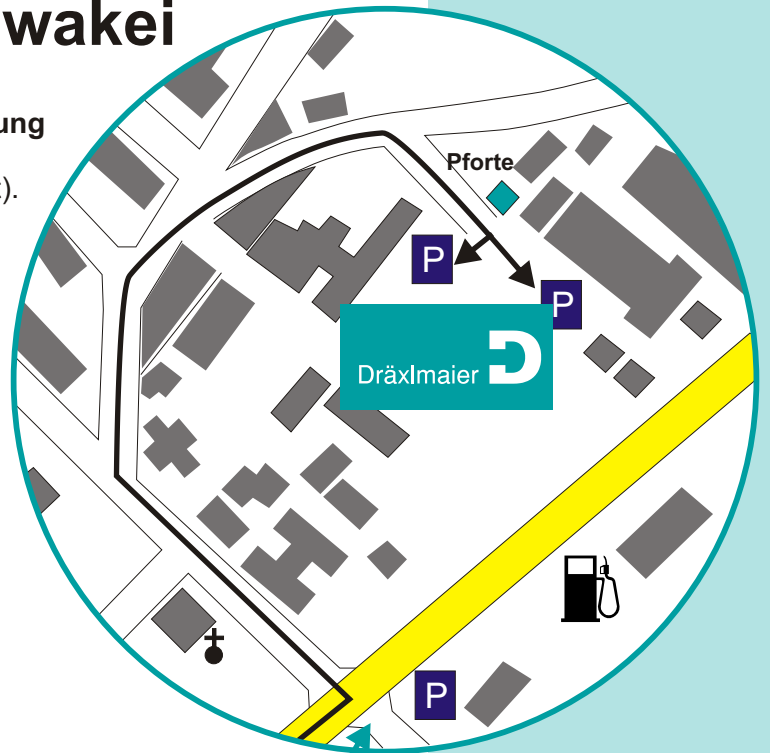

Dräxlmaier in Dunajska Streda, Slowakei

- ➔ Von Bratislava fahren Sie auf der **E 575 (Richtung Komárno)** bis zur ersten Abzweigung nach Dunajska Streda (47 km von Bratislava entfernt). Dann fahren Sie der Hauptstraße entlang bis zur zweiten Ampel und biegen links ab in Richtung "Galanta".
- ➔ Von Komárno fahren Sie auf der **E 575 (Richtung Bratislava)** bis zur ersten Abzweigung nach Dunajska Streda (53 km von Komárno entfernt). Dann fahren Sie der Hauptstraße entlang bis zur ersten Ampel und biegen rechts ab in Richtung "Galanta"