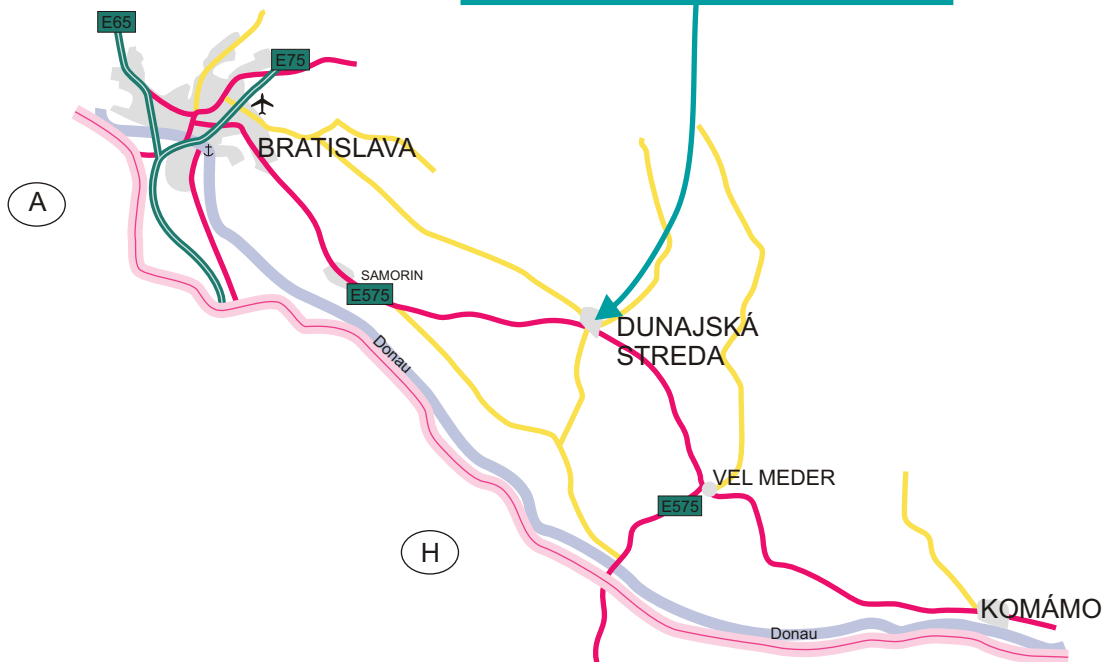

Dräxlmaier in Dunajska Streda, Slowakei

- ➔ Von Bratislava fahren Sie auf der **E 575 (Richtung Komárno)** bis zur ersten Abzweigung nach Dunajska Streda (47 km von Bratislava entfernt). Dann fahren Sie der Hauptstraße entlang bis zur zweiten Ampel und biegen links ab in Richtung "Galanta".
- ➔ Von Komárno fahren Sie auf der **E 575 (Richtung Bratislava)** bis zur ersten Abzweigung nach Dunajska Streda (53 km von Komárno entfernt). Dann fahren Sie der Hauptstraße entlang bis zur ersten Ampel und biegen rechts ab in Richtung "Galanta"