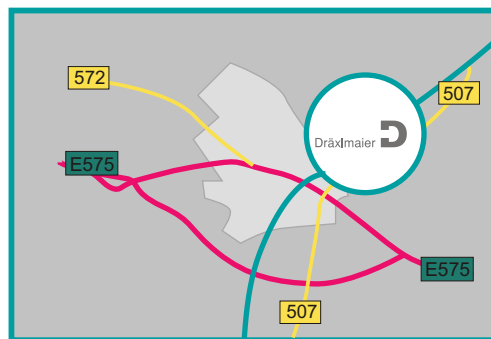

Dräxlmaier in Dunajska Streda, Slowakei

- ➔ Von Bratislava fahren Sie auf der **E 575 (Richtung Komárno)** bis zur ersten Abzweigung nach Dunajska Streda (47 km von Bratislava entfernt). Dann fahren Sie der Hauptstraße entlang bis zur zweiten Ampel und biegen links ab in Richtung "Galanta".
- ➔ Von Komárno fahren Sie auf der **E 575 (Richtung Bratislava)** bis zur ersten Abzweigung nach Dunajska Streda (53 km von Komárno entfernt). Dann fahren Sie der Hauptstraße entlang bis zur ersten Ampel und biegen rechts ab in Richtung "Galanta"