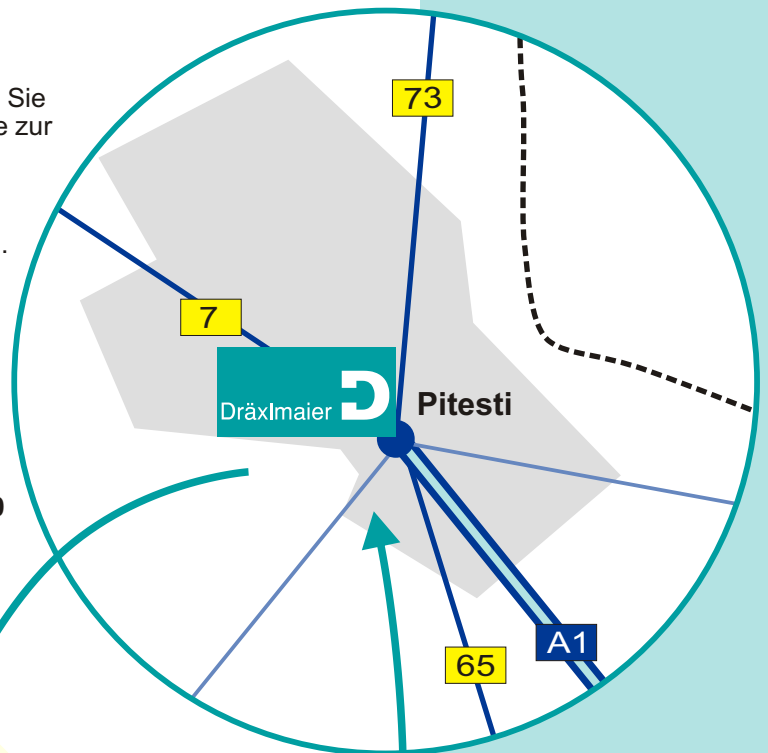

Dräxlmaier in *Pitesti, Rumänien*

- ➔ Vom Flughafen Otopeni (Bucuresti) kommend, fahren Sie bitte durch Bucuresti immer in Richtung Pitesti, bis Sie zur Autobahn **A 1 (Richtung Pitesti)** kommen.

Verlassen Sie die **A 1** an der Ausfahrt Pitesti.
Fahren Sie weiter in Richtung **Râmnicu Valcea Sibiu**.

Halten Sie sich immer in Richtung Rm. Valcea-Sibiu bis zum Ende der Stadt Pitesti, dort finden Sie uns auf der rechten Straßenseite.

- ➔ Von Sibiu kommend fahren Sie bitte über Rm. Valcea in Richtung Pitesti auf der Landstraße **E 81**.
- ➔ Von Craiova fahren Sie bitte auf der Landstrasse **E 70** nach Pitesti.
- ➔ Von Brasov fahren Sie bitte über Campulung auf der Landstrasse **E 574** in Richtung Pitesti.