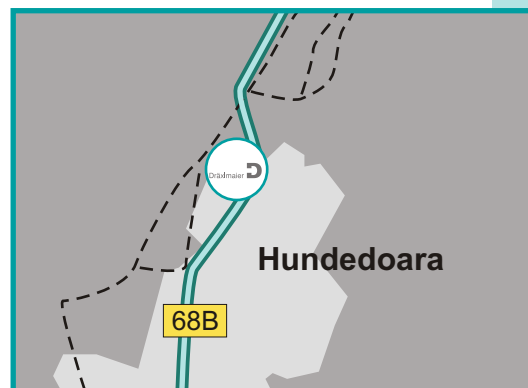

# Dräxlmaier in *Hunedoara*, Rumänien

➔ **Aus Richtung Timisoara/Flughafen:**  
 Von Timisoara/Flughafen fahren Sie auf der E70 bis Lugoj. Wechseln Sie dort auf die 68A bis Deva. Von Deva aus fahren Sie auf der E68 ca. 5 km bis Santuhalm. Dort nach rechts auf die 68B nach Hunedoara abbiegen.  
 Fahren Sie in Hunedoara von der 68B ab und biegen Sie in die Traian Straße ein. Sie finden das Werk der Dräxlmaier Group auf der rechten Seite.