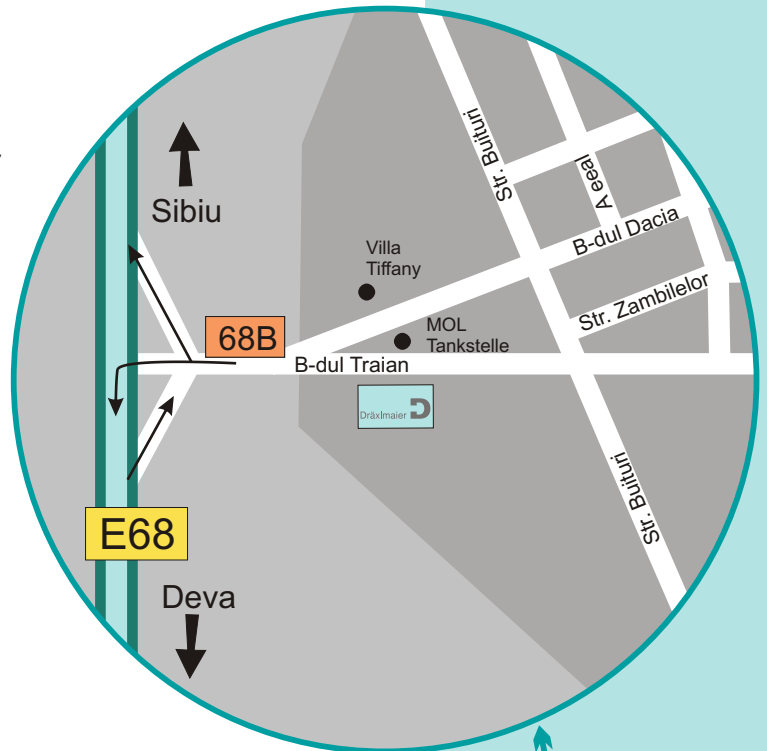

# Dräxlmaier in *Hunedoara*, Rumänien

➔ **Aus Richtung Timisoara/Flughafen:**  
 Von Timisoara/Flughafen fahren Sie auf der E70 bis Lugoj. Wechseln Sie dort auf die 68A bis Deva. Von Deva aus fahren Sie auf der E68 ca. 5 km bis Santuhalm. Dort nach rechts auf die 68B nach Hunedoara abbiegen.  
 Fahren Sie in Hunedoara von der 68B ab und biegen Sie in die Traian Straße ein. Sie finden das Werk der Dräxlmaier Group auf der rechten Seite.