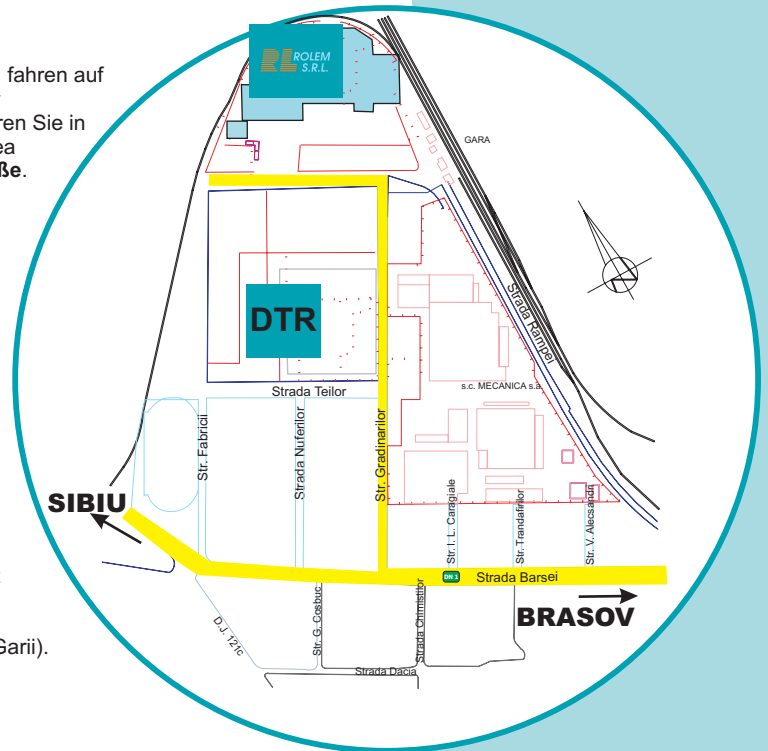

Dräxlmaier in Codlea, Rumänien

- ➔ Bei der Ausfahrt vom **Flughafen Otopeni** biegen Sie rechts ab und fahren auf der Landstraße **E60 (DN1)** in Richtung **Ploiesti**. **Ploiesti** ist auf der Umgehungsstraße zu umfahren in Richtung **Brasov**. In Brasov fahren Sie in Richtung **Sibiu**. 15 km nach Brasov erreichen Sie **Codlea**. In Codlea biegen Sie bei der ersten Ampel rechts ab in die **Gradinarilor-Straße**. Nach 400 m links liegt unsere Firma **DTR**. Für **ROLEM** fahren Sie auf derselben Straße weiter geradeaus bis zum Straßenende. Dann links abbiegen in die **Bahnhofstraße (Garii)**. Nach 100 m rechts haben Sie **ROLEM** erreicht
- ➔ Von **Arad** fahren Sie über **Sibiu** auf der Landstraße **E68** nach **Brasov**, **Codlea**. In Codlea fahren Sie an der letzten Ampel links in die **Gradinarilor-Straße**. Nach 400 m links liegt unsere Firma **DTR**. Für **ROLEM** fahren Sie auf derselben Straße weiter geradeaus bis zum Straßenende. Dann links abbiegen in die **Bahnhofstraße (Garii)**. Nach 100 m rechts haben Sie **ROLEM** erreicht.
- ➔ Von **Oradea** fahren Sie über **Tirgu Mures** auf der Landstraße **E60** nach Brasov. In Brasov fahren Sie in Richtung **Sibiu**. 15 km nach Brasov erreichen Sie **Codlea**. In Codlea biegen Sie bei der ersten Ampel rechts ab in die **Gradinarilor-Straße**. Nach 400 m links liegt unsere Firma **DTR**. Für **ROLEM** fahren Sie auf derselben Straße weiter geradeaus bis zum Straßenende. Dann links abbiegen in die **Bahnhofstraße (Garii)**. Nach 100 m rechts haben Sie **ROLEM** erreicht.