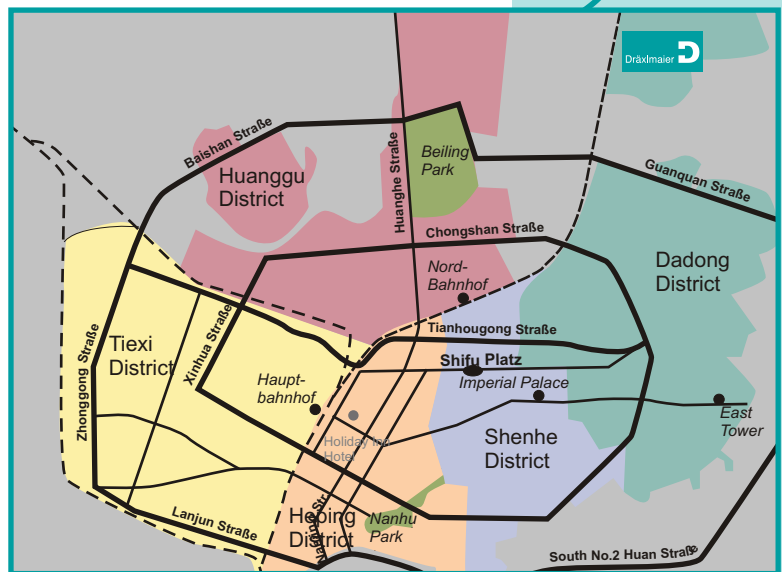

Dräxlmaier in *Shenyang*, China

- ➔ Vom Flughafen-Parkplatz kommend, biegen Sie nach **links** and fahren ungefähr 5 Minuten bis Sie die ersten **Gebührenstelle** erreichen. Nehmen Sie die Bundesstraße Richtung Shenyang City und fahren weitere 10 Minuten bis Sie zur **zweiten Gebührenstelle** kommen. Nun erreichen Sie Shenyang City. Fahren Sie auf der Qingnian Street und biegen beim **Shifu Platz** nach **rechts** ab. Fahren Sie in die **Huigong Straße** ein und biegen Sie an der fünften Ampel nach **links** in die **WanHua Straße** ein. Fahren weiter über die nächsten zwei Straßenüberführungen. Sie finden DAC auf der **linken Seite** der **WenGuan Straße**.
- ➔ Die Entfernung zwischen dem Flughafen und der Firma DAC beträgt ca. 35 km. Mit dem Auto dauert es ungefähr 55 Minuten.

Dräxlmaier Group

DAC
Dräxlmaier (Shenyang)
Automotive Components
Co. Ltd.

No. 6 Wen Guan Street
Dadong District
Shenyang, China 110045

Telefon:
+86 24 8455 3888
Fax:
+86 24 8455 3880
E-mail: dac@draexlmaier.de
Internet:
www.draexlmaier.de