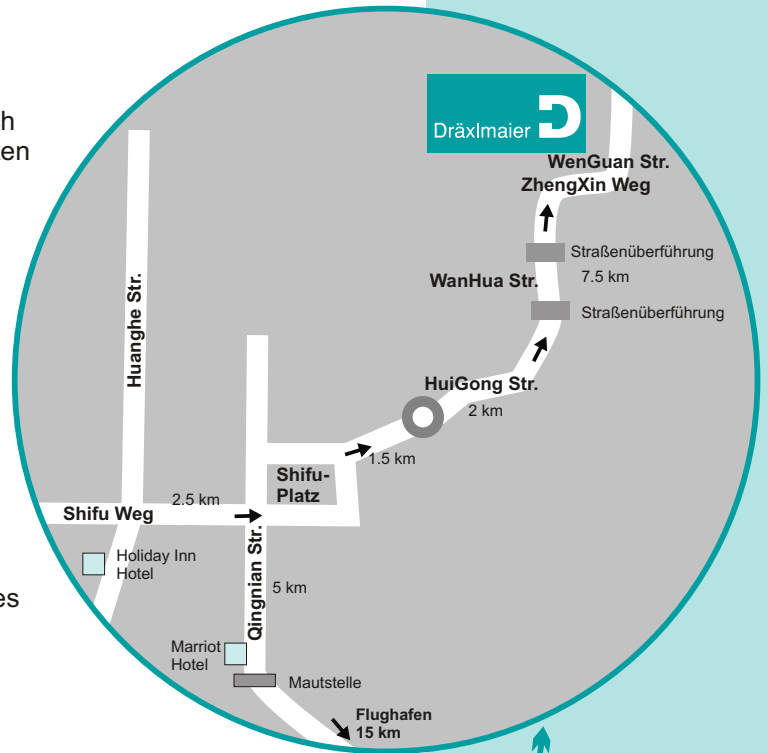

Dräxlmaier in *Shenyang*, China

- ➔ Vom Flughafen-Parkplatz kommend, biegen Sie nach **links** and fahren ungefähr 5 Minuten bis Sie die ersten **Gebührenstelle** erreichen. Nehmen Sie die Bundesstraße Richtung Shenyang City und fahren weitere 10 Minuten bis Sie zur **zweiten Gebührenstelle** kommen. Nun erreichen Sie Shenyang City. Fahren Sie auf der Qingnian Street und biegen beim **Shifu Platz** nach **rechts** ab. Fahren Sie in die **Huigong Straße** ein und biegen Sie an der fünften Ampel nach **links** in die **WanHua Straße** ein. Fahren weiter über die nächsten zwei Straßenüberführungen. Sie finden DAC auf der **linken Seite** der **WenGuan Straße**.
- ➔ Die Entfernung zwischen dem Flughafen und der Firma DAC beträgt ca. 35 km. Mit dem Auto dauert es ungefähr 55 Minuten.

Dräxlmaier Group

DAC
Dräxlmaier (Shenyang)
Automotive Components
Co. Ltd.

No. 6 Wen Guan Street
Dadong District
Shenyang, China 110045

Telefon:
+86 24 8455 3888
Fax:
+86 24 8455 3880
E-mail: dac@draexlmaier.de
Internet:
www.draexlmaier.de