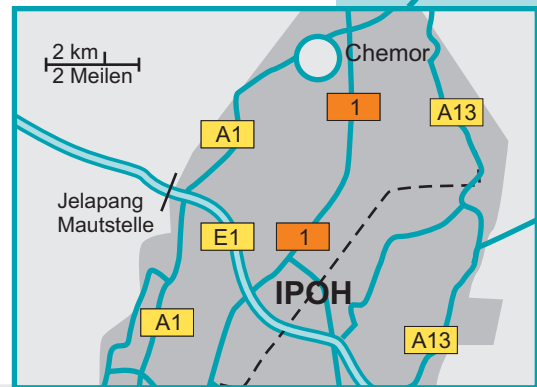

Dräxlmaier in Ipoh, Malaysia

➔ Vom North South Highway kommend, nehmen Sie die Ausfahrt Chemor/Jelapang. Auf der A1 biegen Sie dann rechts ab nach Chemor. Fahren Sie auf dieser Strasse ca. 6 Kilometer weiter. Nachdem Sie an Taman Hartawan vorbeigefahren sind, sehen Sie eine Reihe Geschäfte auf der linken Seite. Links in den Chemor Ceramic Park abbiegen. Die erste Ausfahrt links nehmen und sofort rechts abbiegen. Vor Goodwater die nächste Ausfahrt links nehmen und direkt zur DEM Dräxlmaier Automotive Systems fahren. Die Firma befindet sich auf der linken Seite.

➔ **Transport**
 Von Penang - 190 km oder ca. 2 Stunden 15 Minuten mit dem Auto

Von Kuala Lumpur - 220 km oder ca. 2 einhalb Stunden mit dem Auto

Dräxlmaier Group

DEM Dräxlmaier Automotive Systems (M) Sdn Bhd
 Lot PT 115710, Jalan Chepor 11/6
 Ceramic Industrial Park
 31200 Chemor, Perak.
 Malaysia