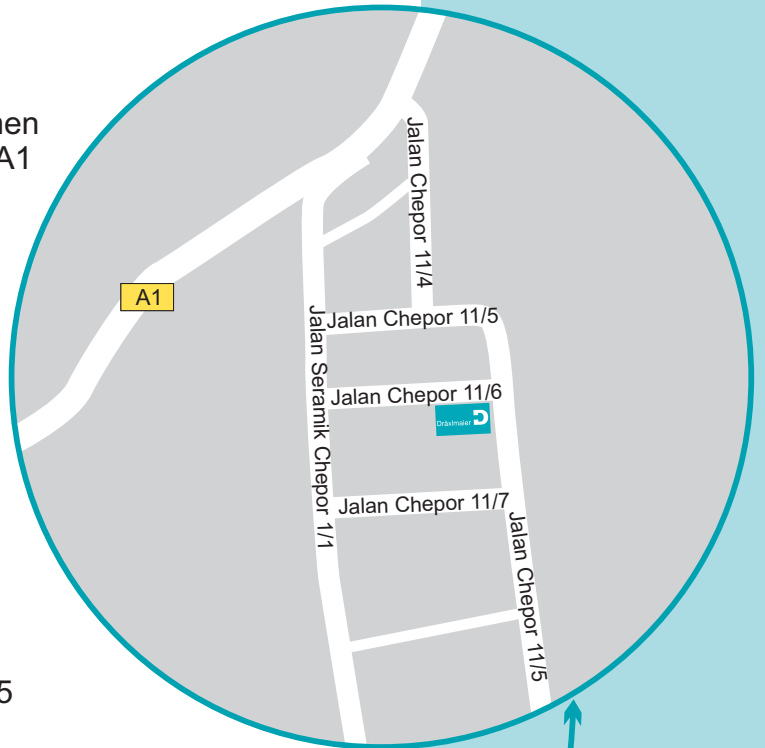

Dräxlmaier in Ipoh, Malaysia

➔ Vom North South Highway kommend, nehmen Sie die Ausfahrt Chemor/Jelapang. Auf der A1 biegen Sie dann rechts ab nach Chemor. Fahren Sie auf dieser Strasse ca. 6 Kilometer weiter. Nachdem Sie an Taman Hartawan vorbeigefahren sind, sehen Sie eine Reihe Geschäfte auf der linken Seite. Links in den Chemor Ceramic Park abbiegen. Die erste Ausfahrt links nehmen und sofort rechts abbiegen. Vor Goodwater die nächste Ausfahrt links nehmen und direkt zur DEM Dräxlmaier Automotive Systems fahren. Die Firma befindet sich auf der linken Seite.

➔ **Transport**
 Von Penang - 190 km oder ca. 2 Stunden 15 Minuten mit dem Auto

Von Kuala Lumpur - 220 km oder ca. 2 einhalb Stunden mit dem Auto

Dräxlmaier Group

DEM Dräxlmaier Automotive Systems (M) Sdn Bhd
 Lot PT 115710, Jalan Chepor 11/6
 Ceramic Industrial Park
 31200 Chemor, Perak.
 Malaysia