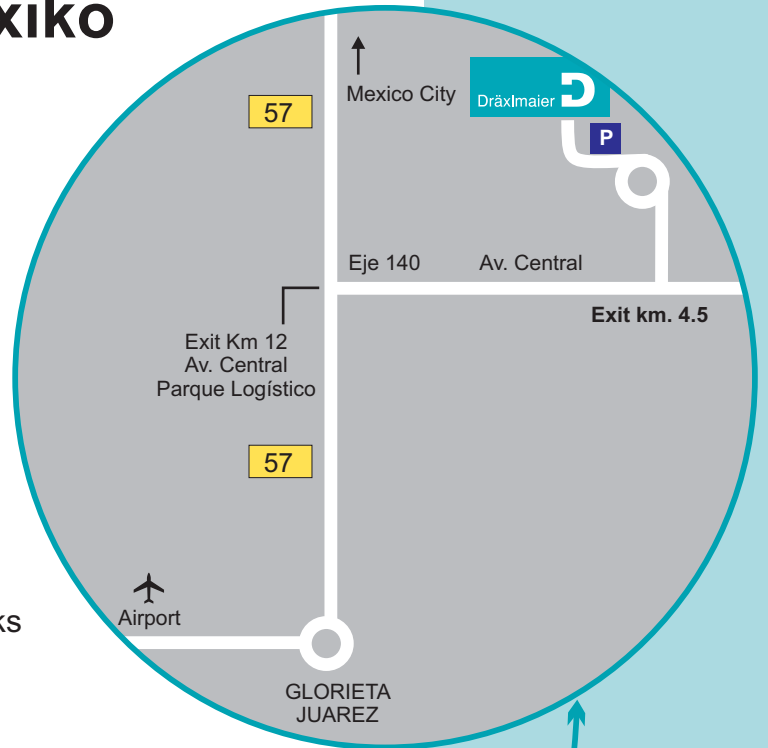

Dräxlmaier in San Luis Potosi, Mexiko

- ➔ Vom Flughafen kommend nehmen Sie den Highway 57 nach México City. Von Glorieta Juarez aus fahren Sie vorbei an der Bushaltestelle, den Hotels und fahren geradeaus, bis Sie das Schild „Parque Logistico“ sehen.
- ➔ Verlassen Sie den Highway bei der Ausfahrt „Eje 140“.
- ➔ Fahren Sie 3 km geradeaus, bis Sie am Eingang des „Parque Logistico“ vorbeikommen.
- ➔ Innerhalb des Industrieparks biegen Sie links ab und folgen der Straße. Dräxlmaier befindet auf der linken Seite.