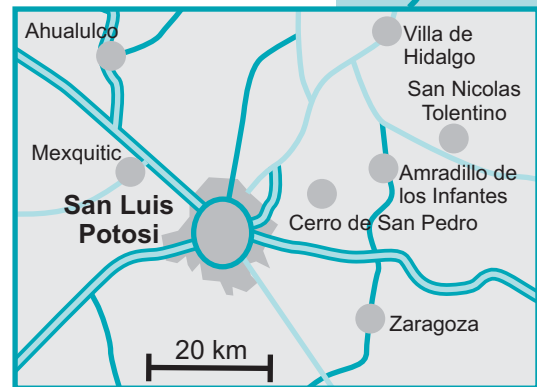

Dräxlmaier in San Luis Potosi, Mexiko

- ➔ Vom Flughafen kommend nehmen Sie den Highway 57 nach México City. Von Glorieta Juarez aus fahren Sie vorbei an der Bushaltestelle, den Hotels und fahren geradeaus, bis Sie das Schild „Parque Logistico“ sehen.
- ➔ Verlassen Sie den Highway bei der Ausfahrt „Eje 140“.
- ➔ Fahren Sie 3 km geradeaus, bis Sie am Eingang des „Parque Logistico“ vorbeikommen.
- ➔ Innerhalb des Industrieparks biegen Sie links ab und folgen der Straße. Dräxlmaier befindet auf der linken Seite.