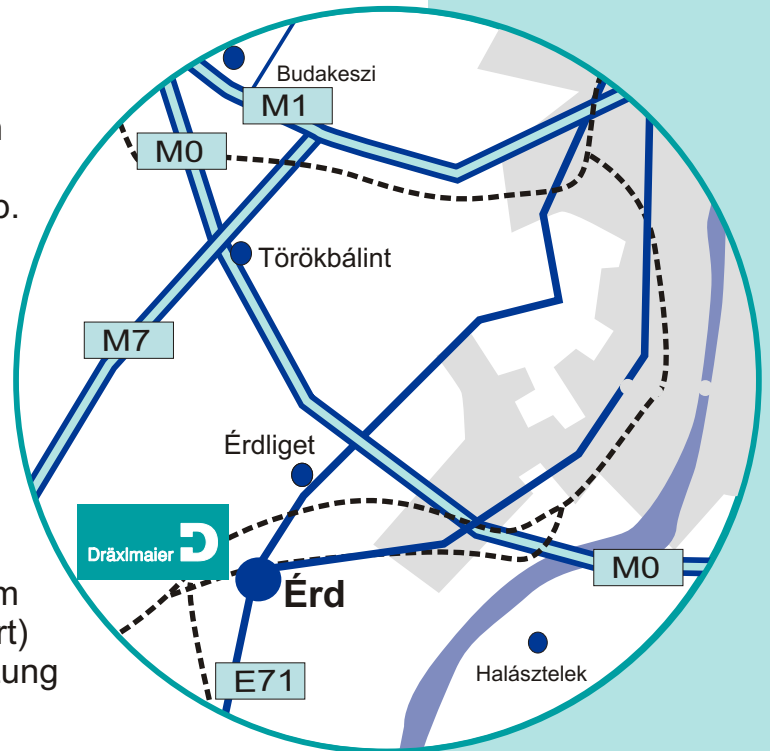

Dräxlmaier in Érd/Ungarn

➔ Sie kommen von **Wien** und biegen beim ersten Autobahnkreuz **vor Budapest** rechts auf die **M0** in Richtung Balaton ab.

Nach 3,5 km fahren Sie wieder rechts auf die **M7** Richtung Balaton. Verlassen Sie die Autobahn (nach ca. 2 km) bei der **Ausfahrt Érd**.

Bei der 1. Stoptafel biegen Sie **rechts** Richtung **Centrum** ab. Nach der 2. Ampel biegen Sie wieder rechts, und nach ca. 300 m links ab. Nach ca. 3,6 km fahren Sie bei der Kreuzung (mit Vorfahrt) rechts. Nach ca. 2,2 km folgt eine Kreuzung mit Stoptafel, dort fahren Sie links, nach ca. 700 m bei der Kreuzung (mit Ampel) rechts. Nach ca. 500 m kommt links die Einfahrt zur **Fa. MEE** (Turul Straße).