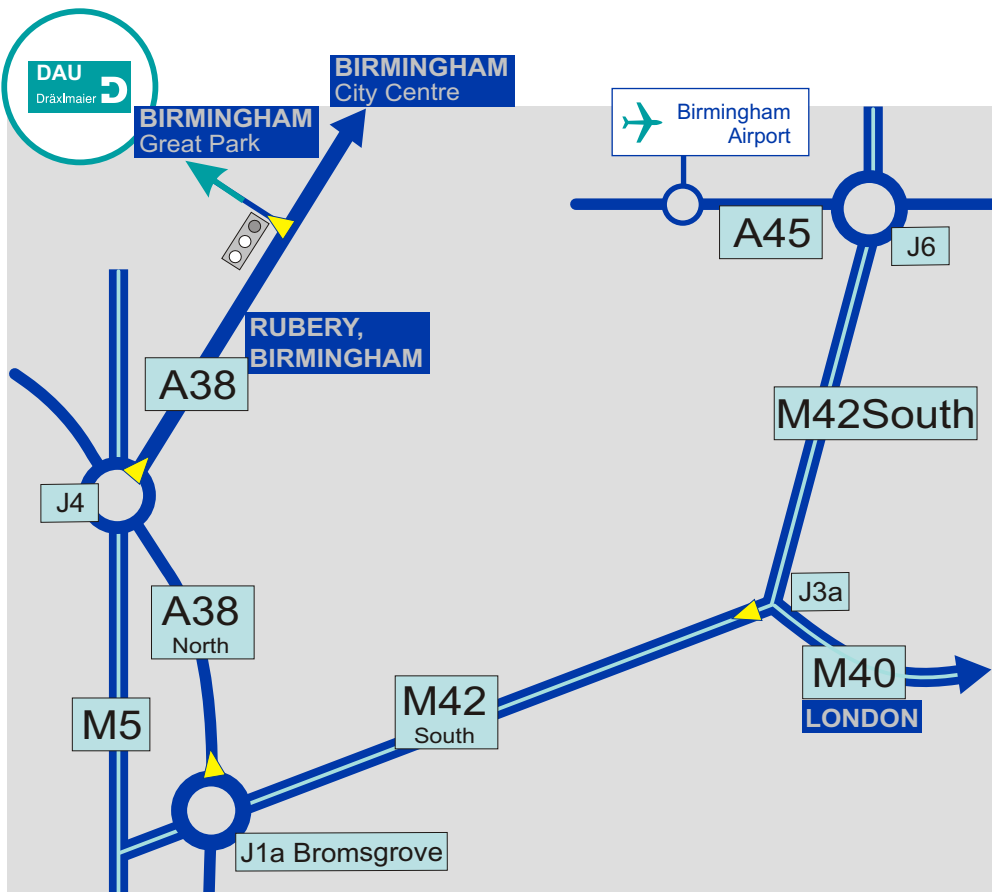

Dräxlmaier in Birmingham, Großbritannien

 Die Entfernung vom Flughafen bis zum Standort DAU beträgt etwa 35 km. Vom Flughafen Birmingham fahren Sie bitte auf die **A45 Richtung Coventry**, dann auf die **M 42 South in Richtung Süden**.

Am Autobahndreieck **J1a Bromsgrove** wechseln Sie bitte zur **A 38 North** nach Birmingham. Folgen Sie den Hinweisen nach **Birmingham**.

Nach etwa 5 km biegen Sie bitte an der Ampel links ab (gegenüber ist der Supermarkt "Safeways").

Am ersten Kreisverkehr fahren Sie rechts, und geradeaus weiter über den zweiten Kreisverkehr.

Am nächsten Kreisverkehr biegen Sie bitte links ab. Fahren Sie weiter bis zur 2. Ampelanlage. Biegen Sie dort rechts in die **Rubery Lane**, und am nächsten Kreisverkehr nach rechts in den **Hollymoor Way** ab. Am nächsten Kreisverkehr biegen Sie bitte links ab.

Nach 200 m befindet sich DAU auf der rechten Seite.

Dräxlmaier Group

DAU
Dräxlmaier Automotive UK Ltd

111 Hollymoor Way
Great Park, Rubery
Birmingham B31 5HE

Telefon:
+44 0121 256-6262
Telefax:
+44 0121 256-6263
E-Mail: dau@draexlmaier.de
Internet: www.draexlmaier.de