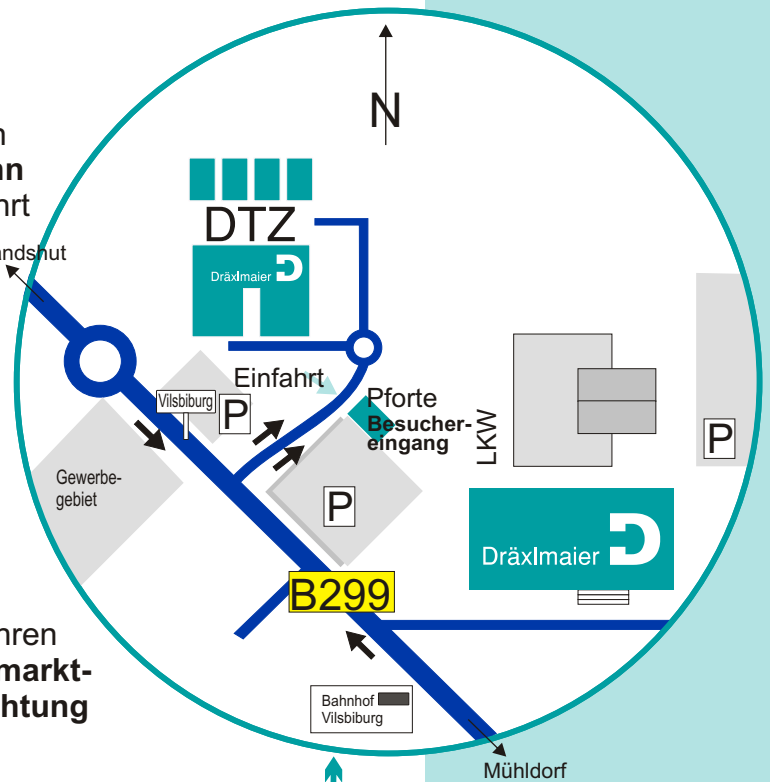

Dräxlmaier Group in Vilsbiburg

- ➔ Von München oder vom Flughafen München kommend fahren Sie bitte über die **Autobahn A 92 (Richtung Deggendorf)** bis zur Ausfahrt Landshut Nord und weiter über die **B 299 (Richtung Altötting)** nach Vilsbiburg (etwa 25 km ab Landshut).
- ➔ Von Ingolstadt fahren Sie am besten über Siegenburg, **B 299** Richtung Landshut und dann Richtung Vilsbiburg.
- ➔ Von Regensburg kommend ist die Strecke auf der **B 15** über Landshut günstig.
- ➔ Von Salzburg/Altötting/Passau kommend fahren Sie entweder auf der **B 299 (Richtung Neumarkt-St. Veit, Landshut)** oder auf der **B 388 (Richtung München)** nach Vilsbiburg.
- ➔ **Kommend aus Richtung Landshut:**
Nach dem Kreisverkehr am Ortsbeginn von Vilsbiburg, fahren Sie auf der B 299 weiter Richtung Innenstadt Vilsbiburg. Der DRX-Haupteingang (Anmeldung) mit LKW-Zufahrt befindet sich auf der linken Seite und ist durch einen Pylon sowie folgende Wegweisschilder deutlich gekennzeichnet: DRX-Haupteingang bzw. Wareneingang/Versand.