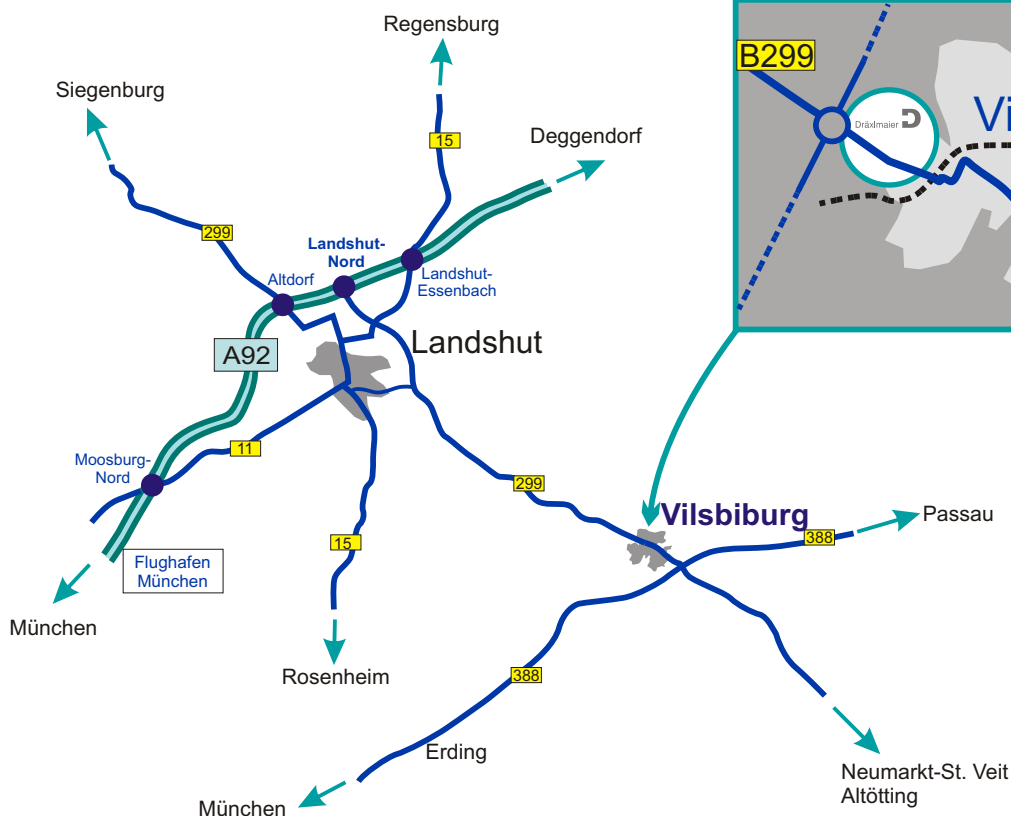

Dräxlmaier Group in Vilsbiburg

- ➔ Von München oder vom Flughafen München kommend fahren Sie bitte über die **Autobahn A 92 (Richtung Deggendorf)** bis zur Ausfahrt Landshut Nord und weiter über die **B 299 (Richtung Altötting)** nach Vilsbiburg (etwa 25 km ab Landshut).
- ➔ Von Ingolstadt fahren Sie am besten über Siegenburg, **B 299** Richtung Landshut und dann Richtung Vilsbiburg.
- ➔ Von Regensburg kommend ist die Strecke auf der **B 15** über Landshut günstig.
- ➔ Von Salzburg/Altötting/Passau kommend fahren Sie entweder auf der **B 299 (Richtung Neumarkt-St. Veit, Landshut)** oder auf der **B 388 (Richtung München)** nach Vilsbiburg.
- ➔ **Kommend aus Richtung Landshut:**
Nach dem Kreisverkehr am Ortsbeginn von Vilsbiburg, fahren Sie auf der B 299 weiter Richtung Innenstadt Vilsbiburg. Der DRX-Haupteingang (Anmeldung) mit LKW-Zufahrt befindet sich auf der linken Seite und ist durch einen Pylon sowie folgende Wegweisschilder deutlich gekennzeichnet: DRX-Haupteingang bzw. Wareneingang/Versand.