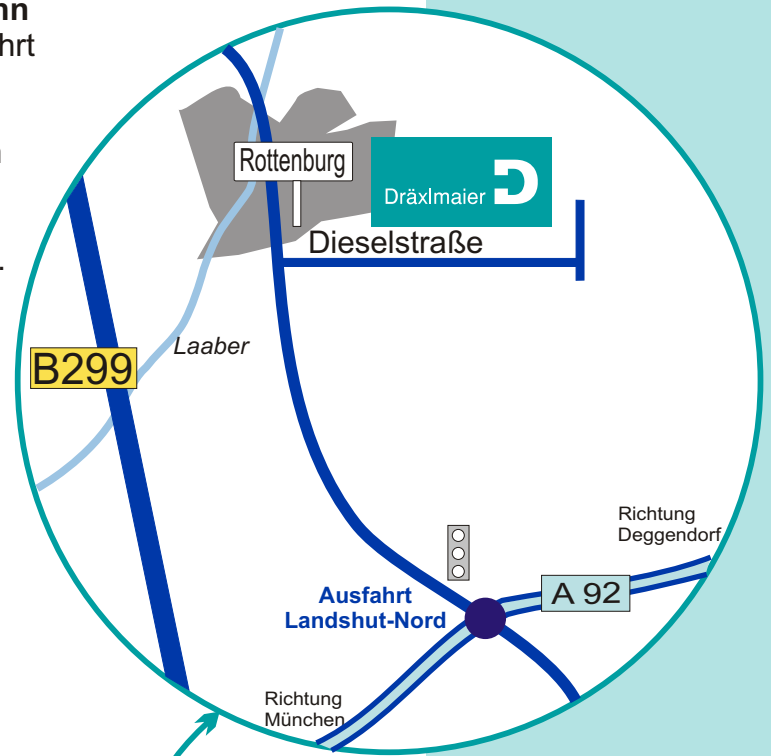

Dräxlmaier in Rottenburg an der Laaber

- Von München oder vom Flughafen München 2 kommend fahren Sie bitte über die **Autobahn A 92 (Richtung Deggendorf)** bis zur Ausfahrt 14 (Ergolding).
- Dort geht es weiter nach rechts **Richtung Landshut** bis zur ersten Ampel, dort biegen Sie bitte links ab.
- An der nächsten Kreuzung folgen Sie dem Hinweis **Richtung Rottenburg** nach rechts.
- Vor dem Ortsschild Rottenburg fahren Sie bitte rechts in die Dieselstraße, das erste Gebäude links ist die DSV.