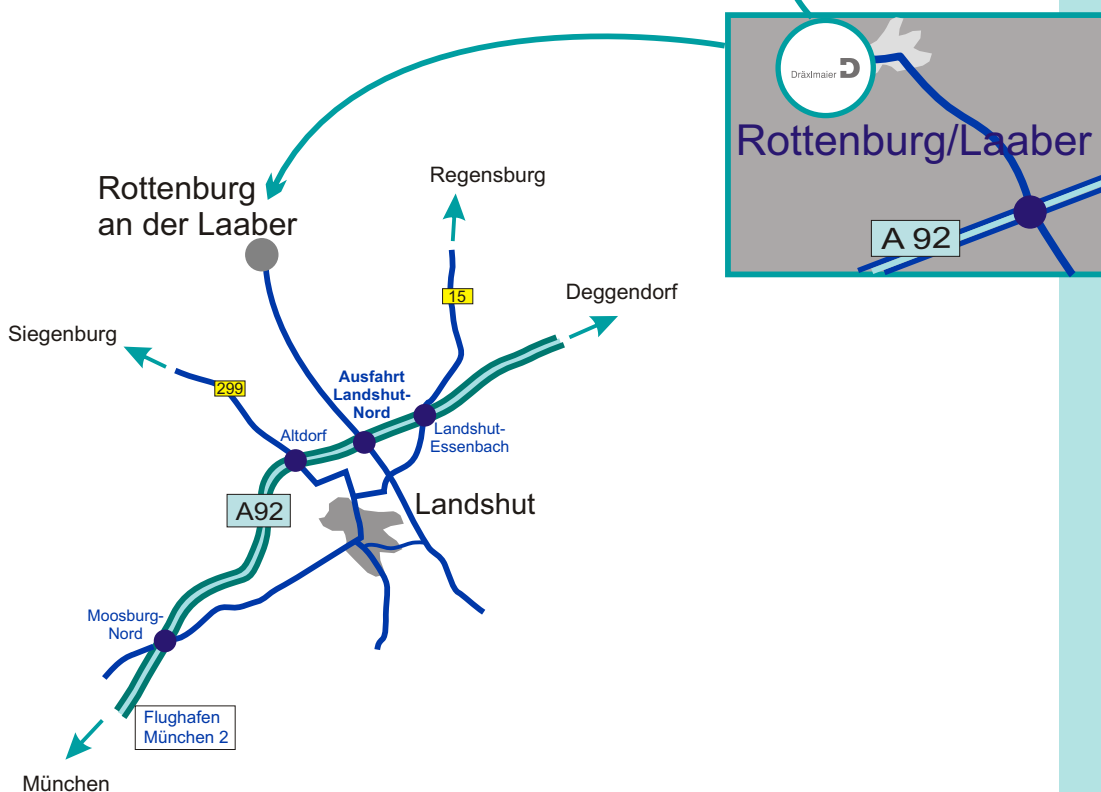

Dräxlmaier in Rottenburg an der Laaber

- Von München oder vom Flughafen München 2 kommend fahren Sie bitte über die **Autobahn A 92 (Richtung Deggendorf)** bis zur Ausfahrt 14 (Ergolding).
- Dort geht es weiter nach rechts **Richtung Landshut** bis zur ersten Ampel, dort biegen Sie bitte links ab.
- An der nächsten Kreuzung folgen Sie dem Hinweis **Richtung Rottenburg** nach rechts.
- Vor dem Ortsschild Rottenburg fahren Sie bitte rechts in die Dieselstraße, das erste Gebäude links ist die DSV.