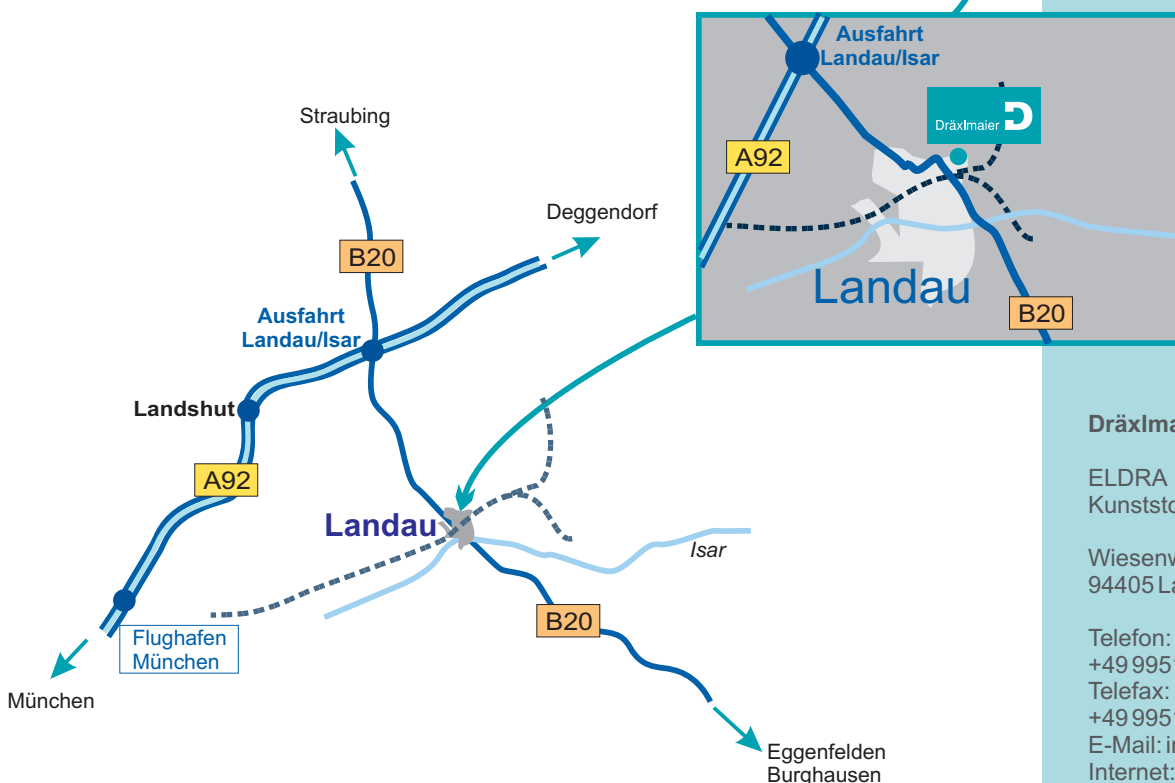

Dräxlmaier in Landau I

- ➔ Von München oder vom Franz-Josef-Strauß Flughafen kommend, fahren Sie bitte über die Autobahn **A92 (Richtung Deggendorf)** bis zur **Ausfahrt Landau**. Nun fahren Sie bitte links, weiter in Richtung Landau 0.7 km auf der **B20**. Ordnen Sie sich links ein, folgen dem Hinweis **“Landau Industriegebiet”**, und fahren Sie 1.3 km bis zum Kreisverkehr. Dort an der zweiten Ausfahrt Richtung **Landau-Nord**. Hier biegen Sie nach rechts in den Wiesenweg ein, die Firma ELDRÄ sehen Sie nach 0.8 km auf der **linken** Seite.
- ➔ Von Deggendorf fahren Sie am besten über die Autobahn **A92 (Richtung München)** bis zur Ausfahrt Landau. Nun fahren Sie rechts Richtung Landau 0.7 km auf der **B20**. Ordnen Sie sich links ein, folgen Sie dem Hinweis **“Landau Industriegebiet”**, und fahren Sie 1,3 km bis zum Kreisverkehr. Dort an der zweiten Ausfahrt Richtung **Landau-Nord**. Hier biegen Sie nach rechts in den Wiesenweg ein, die Firma ELDRÄ sehen Sie nach 0.8 km auf der **linken** Seite.
- ➔ Von Straubing fahren Sie bitte auf der **B20 Richtung Burghausen** bis zur Ausfahrt **“Landau Industriegebiet”**, dann weiter wie oben beschrieben.
- ➔ Von Eggenfelden fahren Sie bitte auf der **B20 Richtung Straubing** bis **“Landau Industriegebiet”** dann weiter wie oben beschrieben.