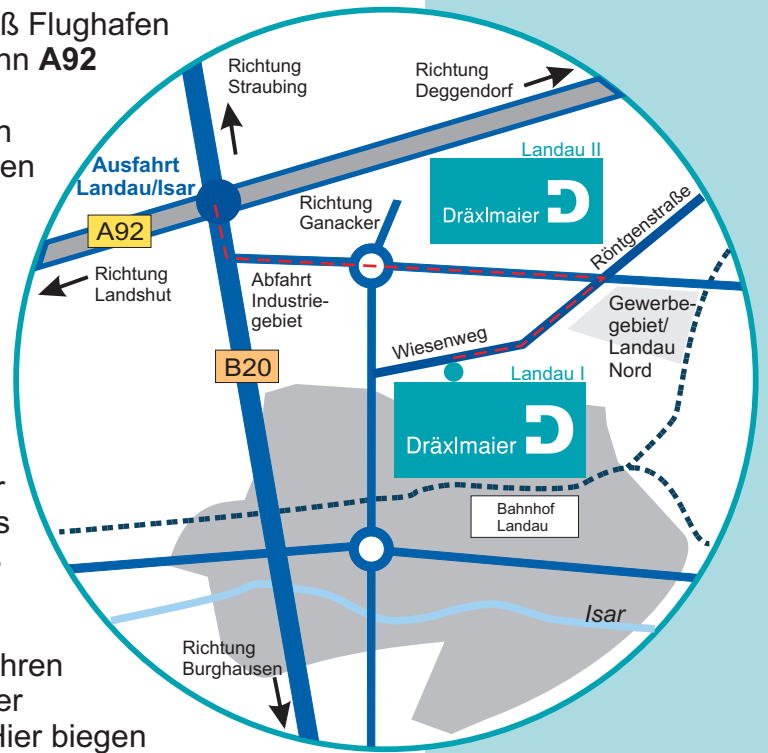

Dräxlmaier in Landau I

- ➔ Von München oder vom Franz-Josef-Strauß Flughafen kommend, fahren Sie bitte über die Autobahn **A92 (Richtung Deggendorf)** bis zur **Ausfahrt Landau**. Nun fahren Sie bitte links, weiter in Richtung Landau 0.7 km auf der **B20**. Ordnen Sie sich links ein, folgen dem Hinweis **“Landau Industriegebiet”**, und fahren Sie 1.3 km bis zum Kreisverkehr. Dort an der zweiten Ausfahrt Richtung **Landau-Nord**. Hier biegen Sie nach rechts in den Wiesenweg ein, die Firma ELDRÄ sehen Sie nach 0.8 km auf der **linken** Seite.
- ➔ Von Deggendorf fahren Sie am besten über die Autobahn **A92 (Richtung München)** bis zur Ausfahrt Landau. Nun fahren Sie rechts Richtung Landau 0.7 km auf der **B20**. Ordnen Sie sich links ein, folgen Sie dem Hinweis **“Landau Industriegebiet”**, und fahren Sie 1,3 km bis zum Kreisverkehr. Dort an der zweiten Ausfahrt Richtung **Landau-Nord**. Hier biegen Sie nach rechts in den Wiesenweg ein, die Firma ELDRÄ sehen Sie nach 0.8 km auf der **linken** Seite.
- ➔ Von Straubing fahren Sie bitte auf der **B20 Richtung Burghausen** bis zur Ausfahrt **“Landau Industriegebiet”**, dann weiter wie oben beschrieben.
- ➔ Von Eggenfelden fahren Sie bitte auf der **B20 Richtung Straubing** bis **“Landau Industriegebiet”** dann weiter wie oben beschrieben.