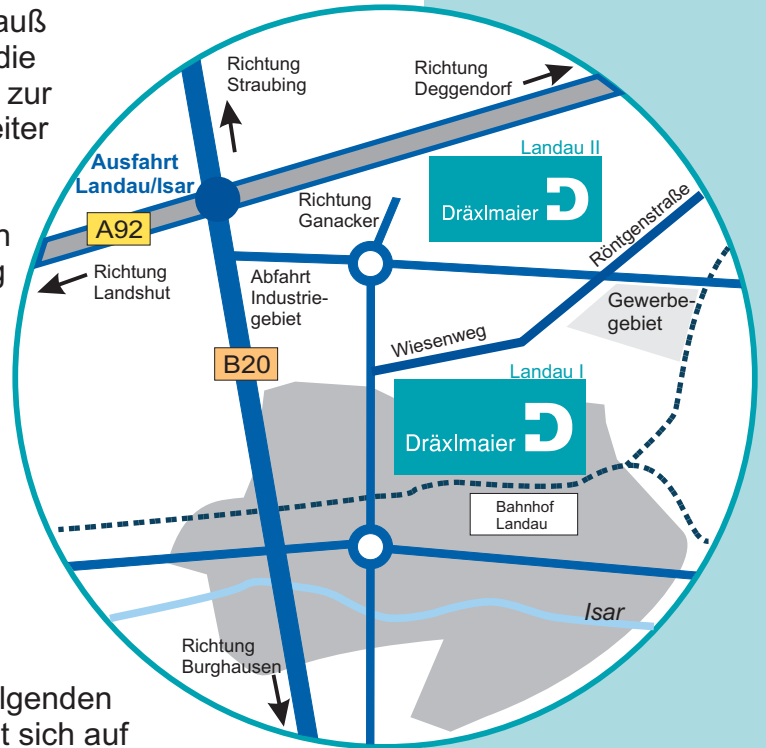

## Dräxlmaier in Landau II

- ➔ Von München oder dem Franz-Joseph-Strauß Flughafen kommend, fahren Sie bitte über die Autobahn **A92 (Richtung Deggendorf)** bis zur **Ausfahrt Landau**. Nun fahren Sie links, weiter in Richtung Landau 0.7 km auf der **B20**. Ordnen Sie sich links ein und folgen dem Hinweis "**Landau Industriegebiet**". Fahren Sie über den Kreisverkehr bis zur Kreuzung und biegen dort links in die Röntgenstraße ab. Nach 30 Metern befindet sich auf der linken Seite die Firma ELDRA.
- ➔ Von Deggendorf aus, fahren Sie am besten über die Autobahn **A92 (Richtung München)** bis zur Ausfahrt Landau. Nun fahren Sie rechts Richtung Landau 0,7 km auf der **B20**. Ordnen Sie sich links ein und folgen dem Hinweis "**Landau Industriegebiet**". Überqueren Sie den Kreisverkehr geradewegs und biegen Sie dann an der folgenden Kreuzung links ab. Nach 30 Metern befindet sich auf der linken Seite die Firma ELDRA.
- ➔ Aus Straubing kommend, fahren Sie bitte auf der **B20 Richtung Burghausen** bis zur Ausfahrt "**Landau Industriegebiet**", dann weiter wie oben beschrieben.
- ➔ Von Eggenfelden aus, fahren Sie bitte auf der **B20 Richtung Straubing** bis "**Landau Industriegebiet**", dann weiter wie oben beschrieben.