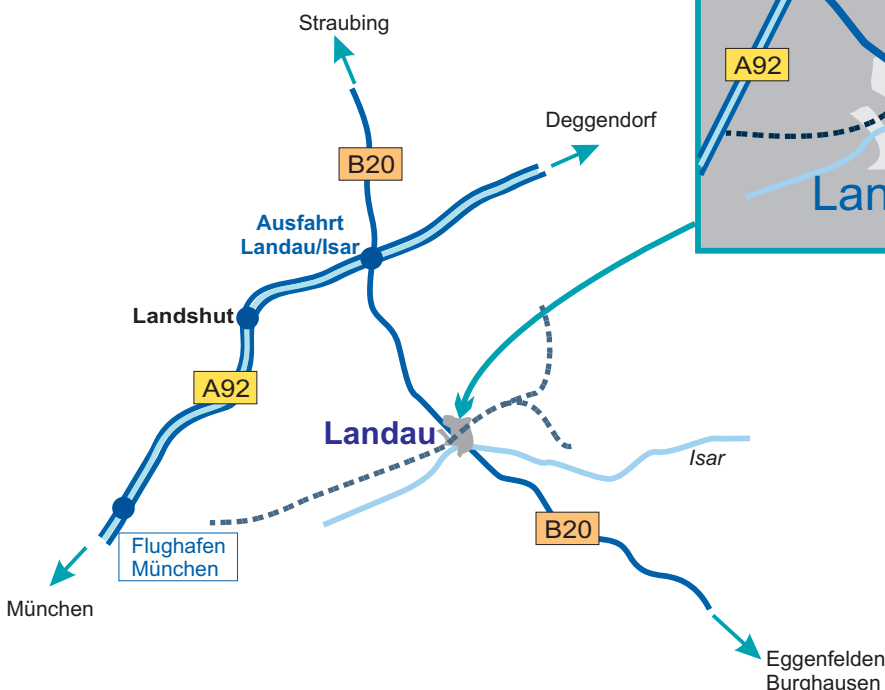

## Dräxlmaier in Landau II

- ➔ Von München oder dem Franz-Joseph-Strauß Flughafen kommend, fahren Sie bitte über die Autobahn **A92 (Richtung Deggendorf)** bis zur **Ausfahrt Landau**. Nun fahren Sie links, weiter in Richtung Landau 0.7 km auf der **B20**. Ordnen Sie sich links ein und folgen dem Hinweis "**Landau Industriegebiet**". Fahren Sie über den Kreisverkehr bis zur Kreuzung und biegen dort links in die Röntgenstraße ab. Nach 30 Metern befindet sich auf der linken Seite die Firma ELDRA.
- ➔ Von Deggendorf aus, fahren Sie am besten über die Autobahn **A92 (Richtung München)** bis zur Ausfahrt Landau. Nun fahren Sie rechts Richtung Landau 0,7 km auf der **B20**. Ordnen Sie sich links ein und folgen dem Hinweis "**Landau Industriegebiet**". Überqueren Sie den Kreisverkehr geradewegs und biegen Sie dann an der folgenden Kreuzung links ab. Nach 30 Metern befindet sich auf der linken Seite die Firma ELDRA.
- ➔ Aus Straubing kommend, fahren Sie bitte auf der **B20 Richtung Burghausen** bis zur Ausfahrt "**Landau Industriegebiet**", dann weiter wie oben beschrieben.
- ➔ Von Eggenfelden aus, fahren Sie bitte auf der **B20 Richtung Straubing** bis "**Landau Industriegebiet**", dann weiter wie oben beschrieben.