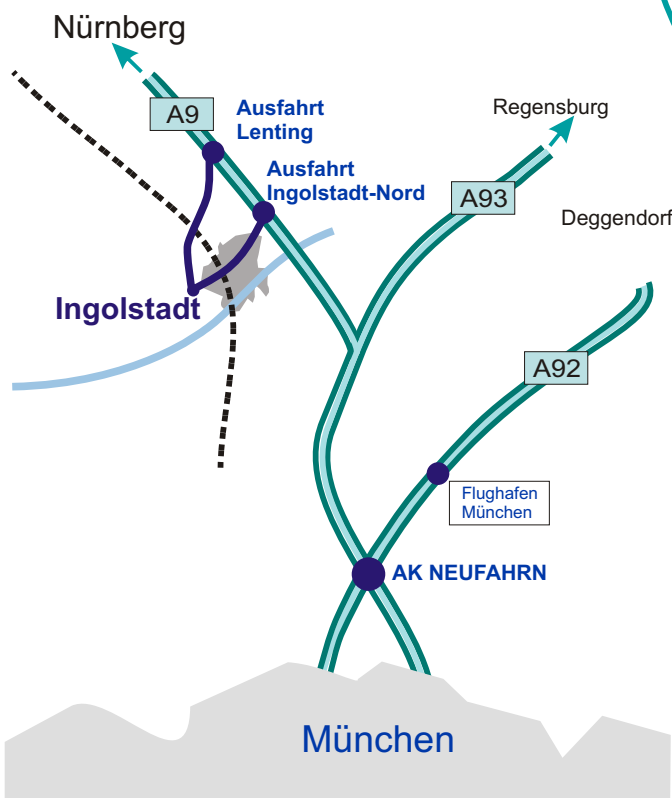

Dräxlmaier in Ingolstadt

DFS Dräxlmaier Fahrzeugsysteme GmbH

- ➔ Auf der **A 9** von **München** oder **Nürnberg** kommend, verlassen Sie bitte diese an der **Ausfahrt Lenting** und folgen der Beschilderung "Audi+GVZ". Das GVZ-Gelände beginnt am Audi-Hauptwerk gegenüber Tor 10. **DFS finden Sie in Halle H.**
Besuchereingang: **Eingang C**
- ➔ Auf der **B 16** aus Richtung **Ulm** oder **Regensburg** kommend, fahren Sie an der Anschlussstelle Manching auf die **A 9** in Richtung Nürnberg.
Weiter wie oben beschrieben.
- ➔ Über eine Nebenstrecke kommend, halten Sie sich bitte ebenfalls an die Beschilderung "Audi+GVZ", welche im gesamten Stadtgebiet präsent ist.