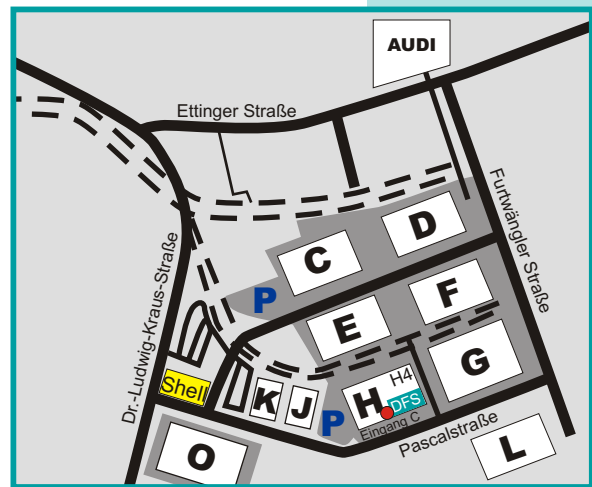

Dräxlmaier in Ingolstadt

DFS Dräxlmaier Fahrzeugsysteme GmbH

- ➔ Auf der **A 9** von **München** oder **Nürnberg** kommend, verlassen Sie bitte diese an der **Ausfahrt Lenting** und folgen der Beschilderung "Audi+GVZ". Das GVZ-Gelände beginnt am Audi-Hauptwerk gegenüber Tor 10. **DFS finden Sie in Halle H.**
Besuchereingang: **Eingang C**
- ➔ Auf der **B 16** aus Richtung **Ulm** oder **Regensburg** kommend, fahren Sie an der Anschlussstelle Manching auf die **A 9** in Richtung Nürnberg.
Weiter wie oben beschrieben.
- ➔ Über eine Nebenstrecke kommend, halten Sie sich bitte ebenfalls an die Beschilderung "Audi+GVZ", welche im gesamten Stadtgebiet präsent ist.