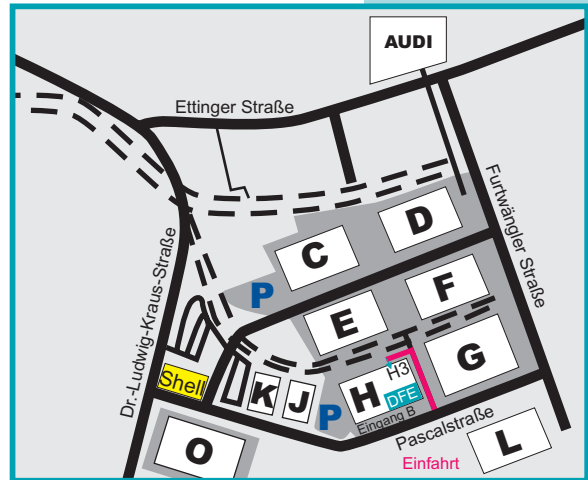

# Dräxlmaier in Ingolstadt

## DFE im Güterverkehrszentrum GVZ

- ➔ Auf der **A 9** von **München** oder **Nürnberg** kommend, verlassen Sie bitte diese an der Ausfahrt Lenting und folgen der Beschilderung "Audi+GVZ". Das GVZ-Gelände beginnt am Audi-Hauptwerk gegenüber Tor 10. **DFE finden Sie in Halle H.**  
Besuchereingang: **Eingang B**  
Warenanlieferung: **über Rolltor H3**
- ➔ Auf der **B 16** aus Richtung **Ulm** oder **Regensburg** kommend, fahren Sie an der Anschlussstelle Manching auf die **A 9** in Richtung Nürnberg.  
Weiter wie oben beschrieben.
- ➔ Über eine Nebenstrecke kommend, halten Sie sich bitte ebenfalls an die Beschilderung "Audi+GVZ", welche im gesamten Stadtgebiet präsent ist.