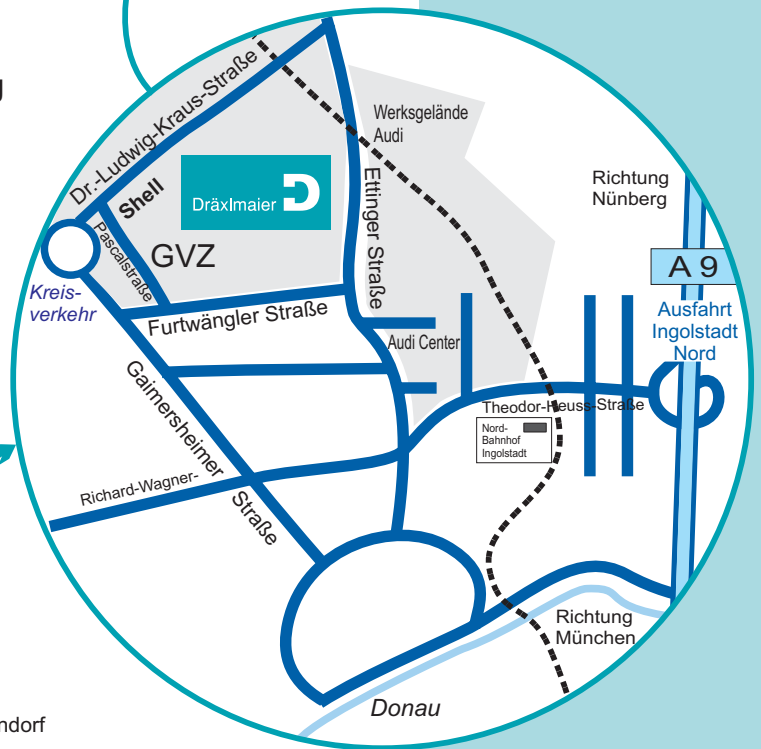

# Dräxlmaier in Ingolstadt

## DFE im Güterverkehrszentrum GVZ

- ➔ Auf der **A 9** von **München** oder **Nürnberg** kommend, verlassen Sie bitte diese an der Ausfahrt Lenting und folgen der Beschilderung "Audi+GVZ". Das GVZ-Gelände beginnt am Audi-Hauptwerk gegenüber Tor 10. **DFE finden Sie in Halle H.**  
Besuchereingang: **Eingang B**  
Warenanlieferung: **über Rolltor H3**
- ➔ Auf der **B 16** aus Richtung **Ulm** oder **Regensburg** kommend, fahren Sie an der Anschlussstelle Manching auf die **A 9** in Richtung Nürnberg.  
Weiter wie oben beschrieben.
- ➔ Über eine Nebenstrecke kommend, halten Sie sich bitte ebenfalls an die Beschilderung "Audi+GVZ", welche im gesamten Stadtgebiet präsent ist.