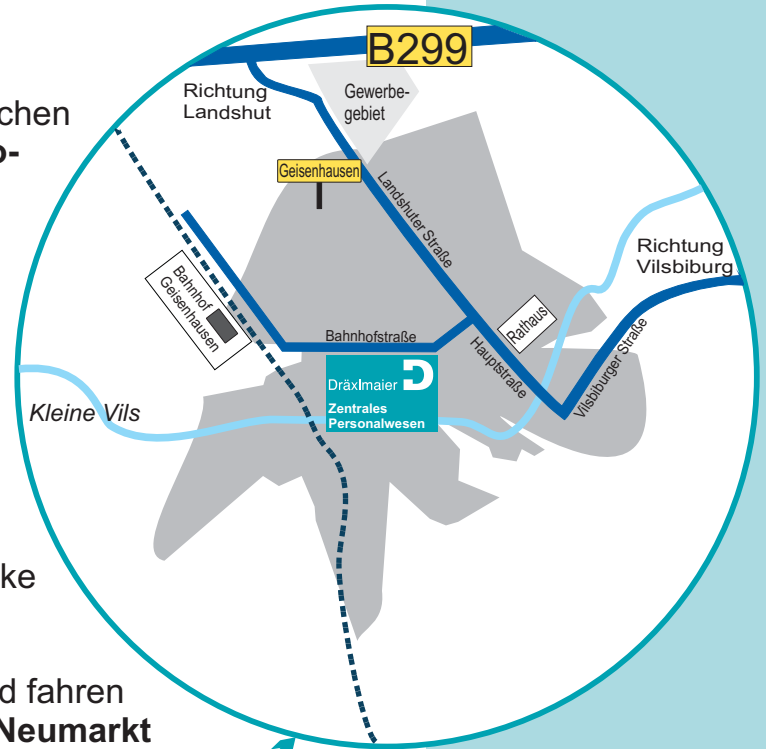

Dräxlmaier Zentrales Personalwesen in Geisenhausen

- ➔ Von München oder vom Flughafen München kommend fahren Sie bitte über die **Autobahn A 92 (Richtung Deggendorf)** bis zur Ausfahrt Landshut Nord und weiter über die **B 299 (Richtung Altötting)** nach Geisenhausen (etwa 18 km ab Landshut).
- ➔ Von Ingolstadt fahren Sie am besten über Siegenburg, **B 299** Richtung Landshut und dann Richtung Altötting.
- ➔ Von Regensburg kommend ist die Strecke auf der **B 15** über Landshut günstig.
- ➔ Von Salzburg/Altötting/Passau kommend fahren Sie entweder auf der **B 299 (Richtung Neumarkt St. Veit, Landshut)** oder auf der **B 388 (Richtung München)**, Abfahrt Vilsbiburg (**B 299** Richtung Landshut).

Dräxlmaier Group

Lisa Dräxlmaier GmbH

Werksanschrift:
Lisa Dräxlmaier GmbH
Zentrales Personalwesen
Bahnhofstraße 15-17

84144 Geisenhausen

Postanschrift:
Lisa Dräxlmaier GmbH
Zentrales Personalwesen
Landshuter Straße 100