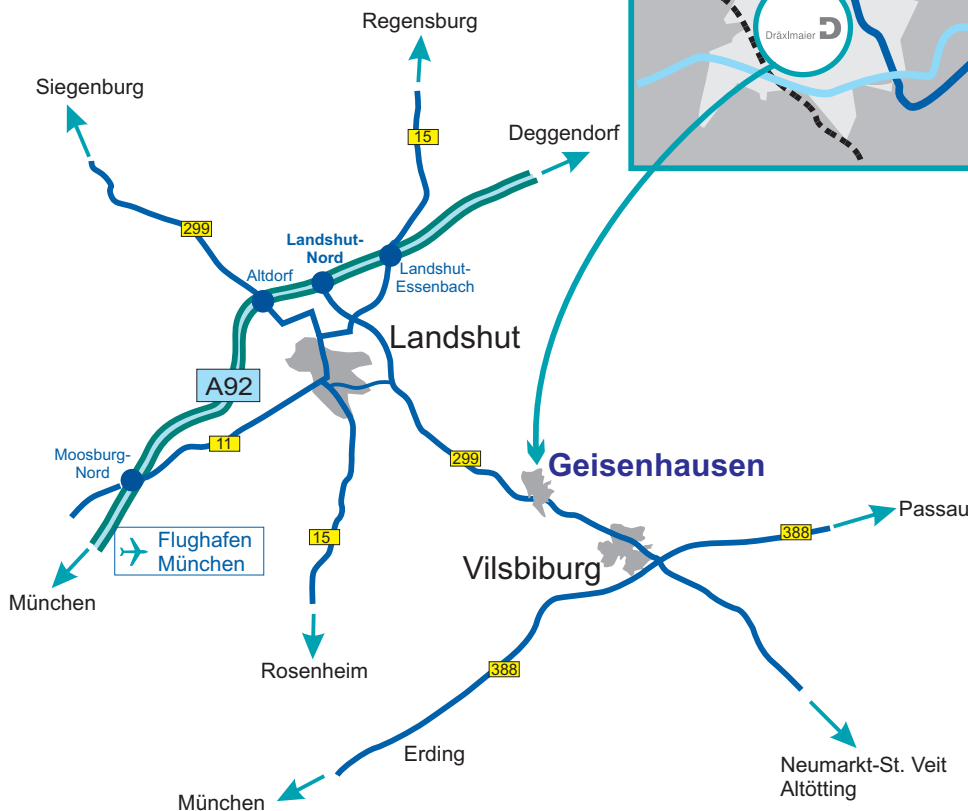

Dräxlmaier Zentrales Personalwesen in Geisenhausen

- ➔ Von München oder vom Flughafen München kommend fahren Sie bitte über die **Autobahn A 92 (Richtung Deggendorf)** bis zur Ausfahrt Landshut Nord und weiter über die **B 299 (Richtung Altötting)** nach Geisenhausen (etwa 18 km ab Landshut).
- ➔ Von Ingolstadt fahren Sie am besten über Siegenburg, **B 299** Richtung Landshut und dann Richtung Altötting.
- ➔ Von Regensburg kommend ist die Strecke auf der **B 15** über Landshut günstig.
- ➔ Von Salzburg/Altötting/Passau kommend fahren Sie entweder auf der **B 299 (Richtung Neumarkt St. Veit, Landshut)** oder auf der **B 388 (Richtung München)**, Abfahrt Vilsbiburg (**B 299** Richtung Landshut).