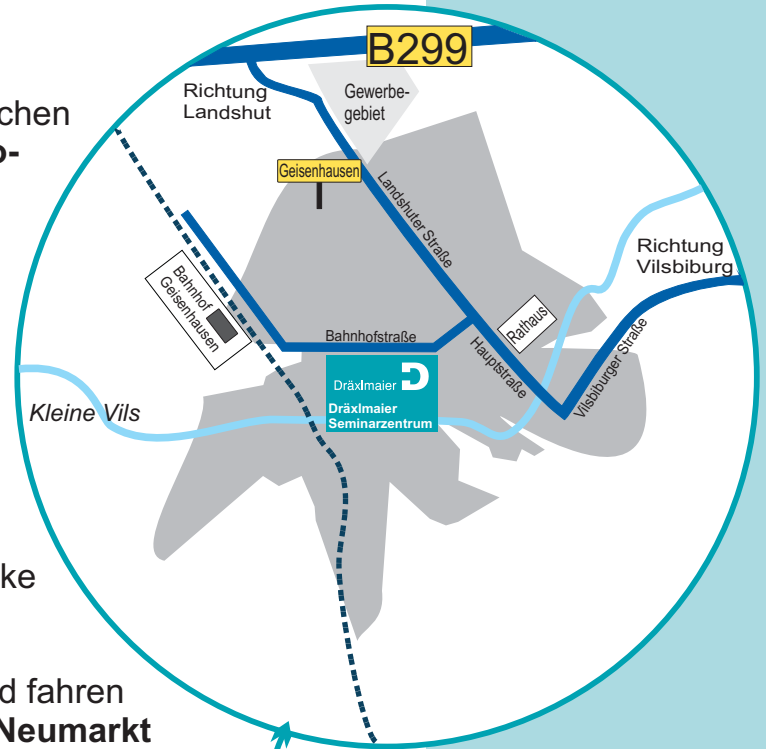

Dräxlmaier Seminarzentrum in Geisenhausen

- ➔ Von München oder vom Flughafen München kommend fahren Sie bitte über die **Autobahn A 92 (Richtung Deggendorf)** bis zur Ausfahrt Landshut Nord und weiter über die **B 299 (Richtung Altötting)** nach Geisenhausen (etwa 18 km ab Landshut).
- ➔ Von Ingolstadt fahren Sie am besten über Siegenburg, **B 299** Richtung Landshut und dann Richtung Altötting.
- ➔ Von Regensburg kommend ist die Strecke auf der **B 15** über Landshut günstig.
- ➔ Von Salzburg/Altötting/Passau kommend fahren Sie entweder auf der **B 299 (Richtung Neumarkt St. Veit, Landshut)** oder auf der **B 388 (Richtung München)**, Abfahrt Vilsbiburg (**B 299** Richtung Landshut).