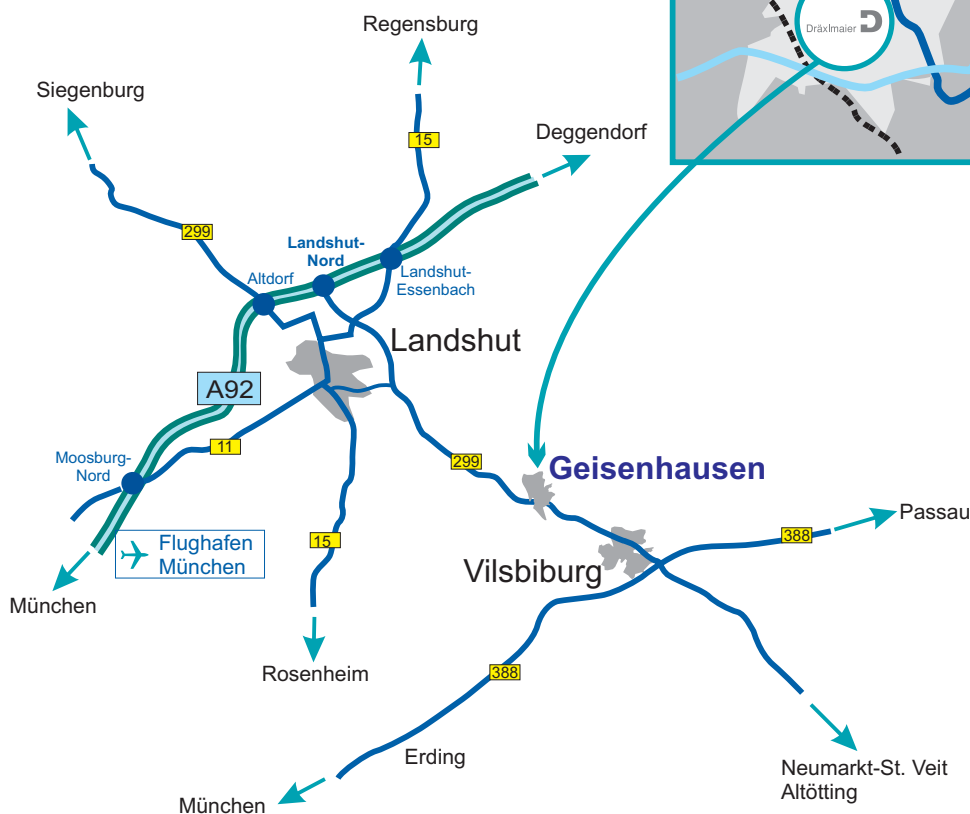

Dräxlmaier Seminarzentrum in Geisenhausen

- ➔ Von München oder vom Flughafen München kommend fahren Sie bitte über die **Autobahn A 92 (Richtung Deggendorf)** bis zur Ausfahrt Landshut Nord und weiter über die **B 299 (Richtung Altötting)** nach Geisenhausen (etwa 18 km ab Landshut).
- ➔ Von Ingolstadt fahren Sie am besten über Siegenburg, **B 299** Richtung Landshut und dann Richtung Altötting.
- ➔ Von Regensburg kommend ist die Strecke auf der **B 15** über Landshut günstig.
- ➔ Von Salzburg/Altötting/Passau kommend fahren Sie entweder auf der **B 299 (Richtung Neumarkt St. Veit, Landshut)** oder auf der **B 388 (Richtung München)**, Abfahrt Vilsbiburg (**B 299** Richtung Landshut).