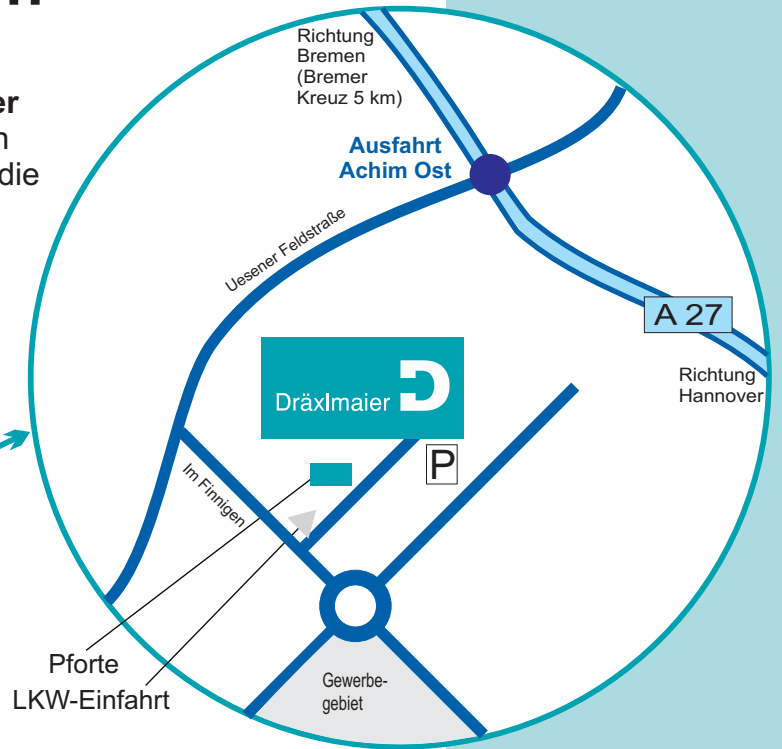

# Dräxlmaier in Achim bei Bremen

➔ Von der Autobahn **A 27 Bremen-Hannover** kommend verlassen Sie bitte die Autobahn an der Ausfahrt **Achim Ost**, dort weiter in die Uesener Feldstraße in Richtung Uesen.