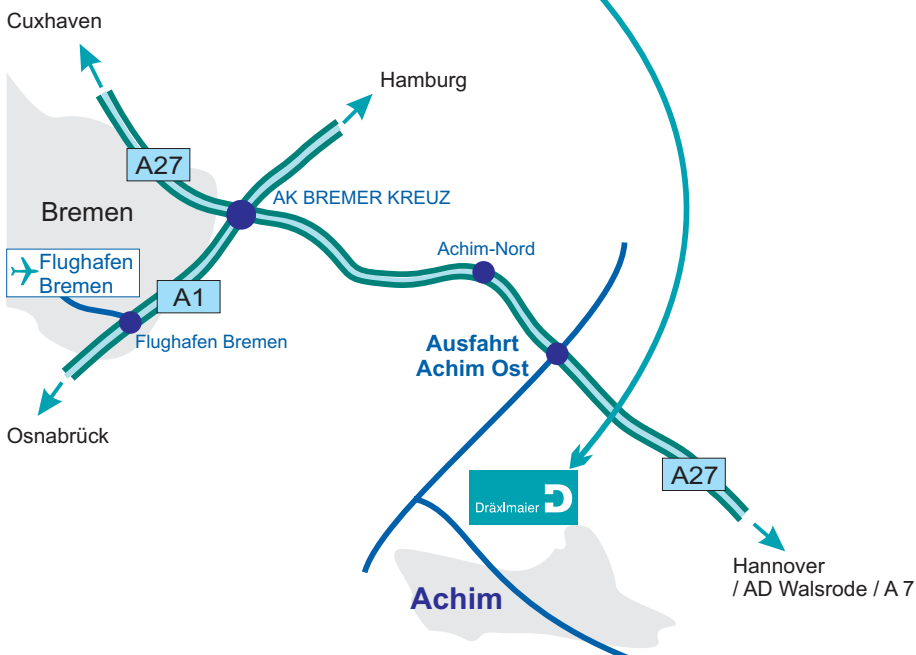

# Dräxlmaier in Achim bei Bremen

➔ Von der Autobahn **A 27 Bremen-Hannover** kommend verlassen Sie bitte die Autobahn an der Ausfahrt **Achim Ost**, dort weiter in die Uesener Feldstraße in Richtung Uesen.