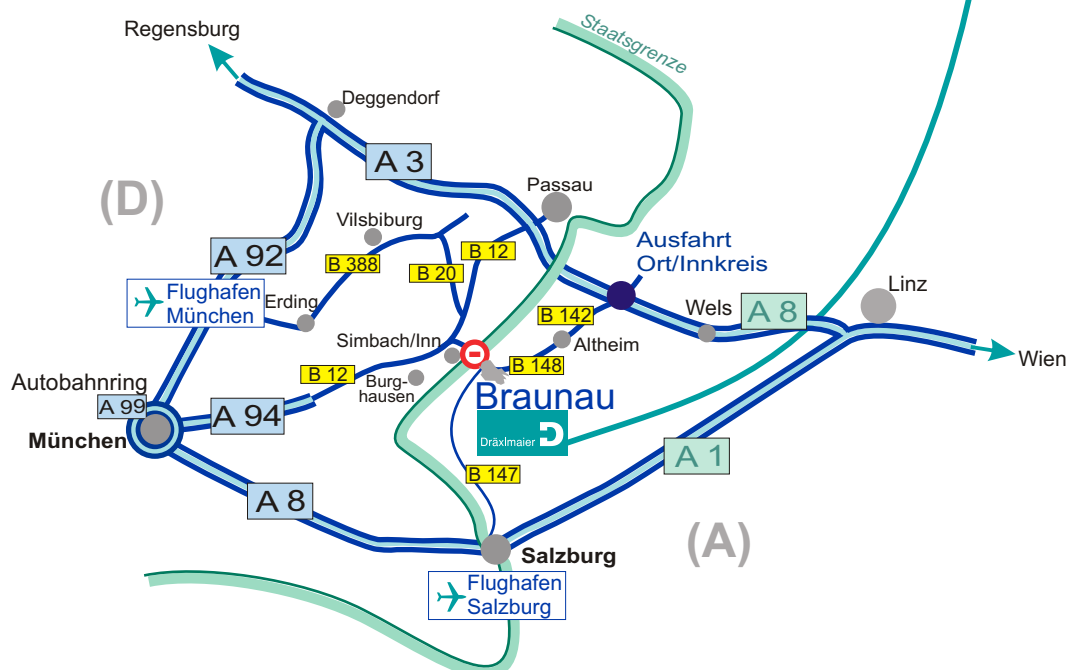

# Dräxlmaier in Braunau, Österreich

➔ Von München kommend, fahren Sie bitte auf die **A 99** bis zum Autobahnkreuz **München Ost**, und weiter auf die **A 94 Richtung Passau**, die in die **B 12** mündet. Dort fahren Sie **Richtung Hohenlinden**, und weiter über **Mühldorf** nach **Simbach/Inn**.

Nun fahren Sie über die Staatsgrenze  auf der **B 148** in **Richtung Braunau**. Bei der Ausfahrt **Braunau Zentrum /Industriegebiet** verlassen Sie die **B 148** und biegen nach etwa 50 m links in die Industriezeile ab.

✈ Vom Flughafen München kommend fahren Sie auf die **B 388 (Richtung Erding)** über Taufkirchen, **Vilsbiburg**, Eggenfelden). Nun fahren Sie weiter auf die **B 20 Richtung Burghausen** bis zur **Ausfahrt Simbach/Inn**. Auf der **B 12** fahren Sie dann bis zur Grenze. Weiter wie oben beschrieben.

➔ Aus **Richtung Wien/Linz** kommend fahren Sie auf der Autobahn **A 1**, und weiter **Richtung Wels** über die **A 8 (Richtung Passau)**. Verlassen Sie die Autobahn an der **Ausfahrt Ort im Innkreis**, fahren Sie dann etwa 45 km weiter in Richtung Braunau auf der **B 142**, ab Altheim über die **B 148** weiter nach Braunau. Bei der Ausfahrt **Braunau Zentrum/Industriegebiet** halten Sie sich links in Richtung **Industriegebiet**, nach 50 m biegen Sie rechts in die Industriezeile ab.