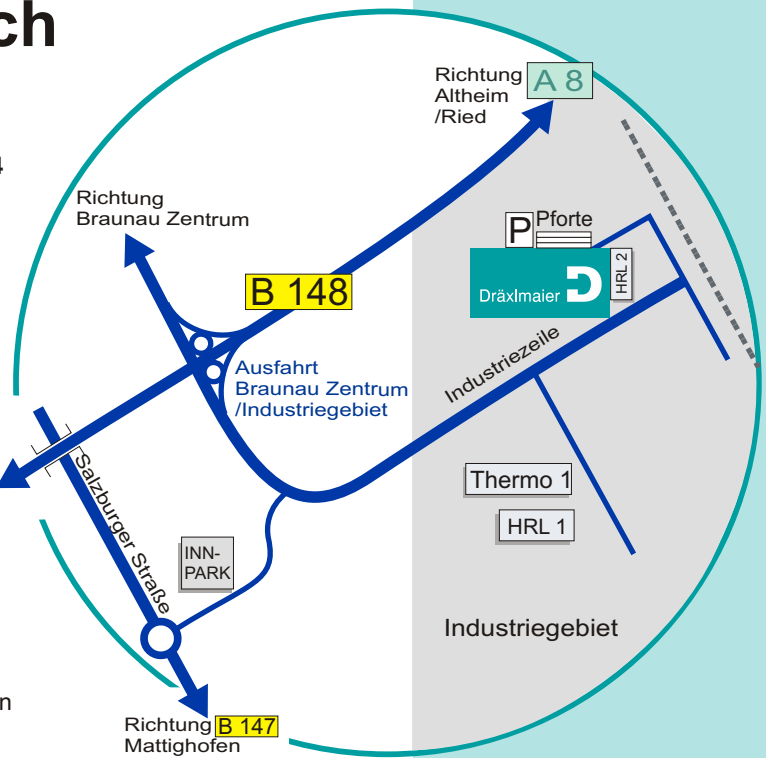

# Dräxlmaier in Braunau, Österreich

➔ Von München kommend, fahren Sie bitte auf die **A 99** bis zum Autobahnkreuz **München Ost**, und weiter auf die **A 94 Richtung Passau**, die in die **B 12** mündet. Dort fahren Sie **Richtung Hohenlinden**, und weiter über **Mühldorf** nach **Simbach/Inn**.

Nun fahren Sie über die Staatsgrenze  auf der **B 148** in **Richtung Braunau**. Bei der Ausfahrt **Braunau Zentrum /Industriegebiet** verlassen Sie die **B 148** und biegen nach etwa 50 m links in die Industriezeile ab.

✈ Vom Flughafen München kommend fahren Sie auf die **B 388 (Richtung Erding)** über Taufkirchen, **Vilsbiburg**, Eggenfelden). Nun fahren Sie weiter auf die **B 20 Richtung Burghausen** bis zur **Ausfahrt Simbach/Inn**. Auf der **B 12** fahren Sie dann bis zur Grenze. Weiter wie oben beschrieben.

➔ Aus **Richtung Wien/Linz** kommend fahren Sie auf der Autobahn **A 1**, und weiter **Richtung Wels** über die **A 8 (Richtung Passau)**. Verlassen Sie die Autobahn an der **Ausfahrt Ort im Innkreis**, fahren Sie dann etwa 45 km weiter in Richtung Braunau auf der **B 142**, ab Altheim über die **B 148** weiter nach Braunau. Bei der Ausfahrt **Braunau Zentrum/Industriegebiet** halten Sie sich links in Richtung **Industriegebiet**, nach 50 m biegen Sie rechts in die Industriezeile ab.