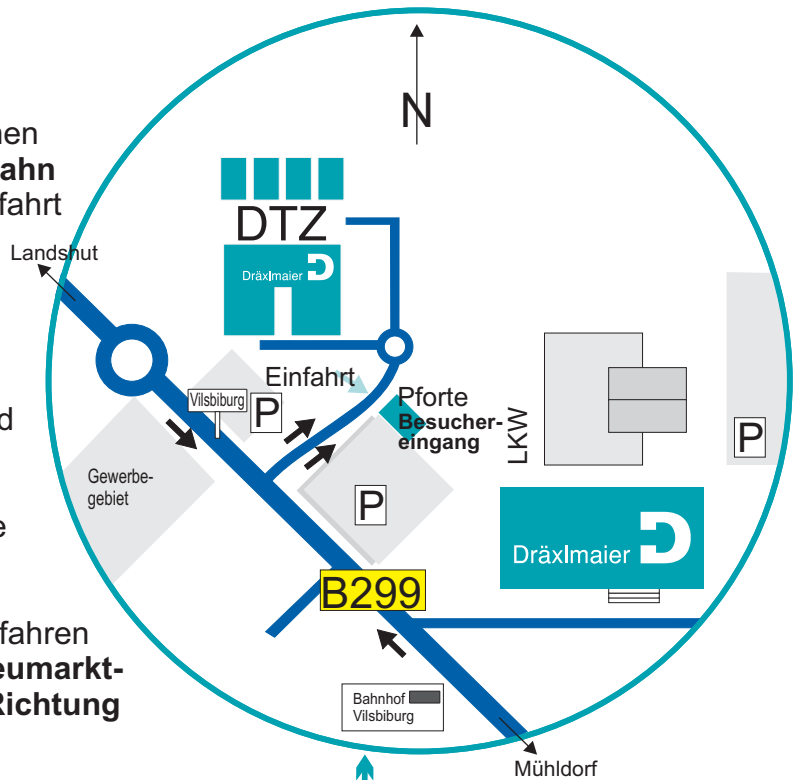

Dräxlmaier Group in Vilsbiburg

- ➔ Von München oder vom Flughafen München kommend fahren Sie bitte über die **Autobahn A 92 (Richtung Deggendorf)** bis zur Ausfahrt Landshut Nord und weiter über die **B 299 (Richtung Altötting)** nach Vilsbiburg (etwa 25 km ab Landshut).
- ➔ Von Ingolstadt fahren Sie am besten über Siegenburg, **B 299** Richtung Landshut und dann Richtung Vilsbiburg.
- ➔ Von Regensburg kommend ist die Strecke auf der **B 15** über Landshut günstig.
- ➔ Von Salzburg/Altötting/Passau kommend fahren Sie entweder auf der **B 299 (Richtung Neumarkt-St. Veit, Landshut)** oder auf der **B 388 (Richtung München)** nach Vilsbiburg.
- ➔ **Kommend aus Richtung Landshut:**
Nach dem Kreisverkehr am Ortsbeginn von Vilsbiburg, fahren Sie auf der B 299 weiter Richtung Innenstadt Vilsbiburg. Der DRX-Haupteingang (Anmeldung) mit LKW-Zufahrt befindet sich auf der linken Seite und ist durch einen Pylon sowie folgende Wegweisschilder deutlich gekennzeichnet: DRX-Haupteingang bzw. Wareneingang/Versand.