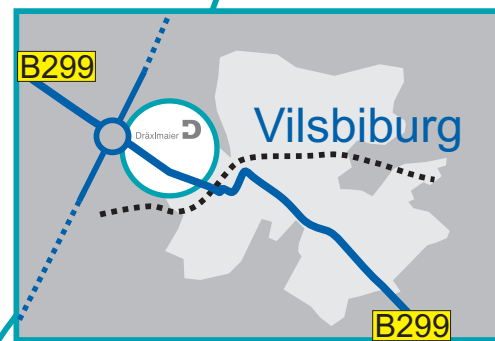

Dräxlmaier Group in Vilsbiburg

- ➔ Von München oder vom Flughafen München kommend fahren Sie bitte über die **Autobahn A 92 (Richtung Deggendorf)** bis zur Ausfahrt Landshut Nord und weiter über die **B 299 (Richtung Altötting)** nach Vilsbiburg (etwa 25 km ab Landshut).
- ➔ Von Ingolstadt fahren Sie am besten über Siegenburg, **B 299** Richtung Landshut und dann Richtung Vilsbiburg.
- ➔ Von Regensburg kommend ist die Strecke auf der **B 15** über Landshut günstig.
- ➔ Von Salzburg/Altötting/Passau kommend fahren Sie entweder auf der **B 299 (Richtung Neumarkt-St. Veit, Landshut)** oder auf der **B 388 (Richtung München)** nach Vilsbiburg.
- ➔ **Kommend aus Richtung Landshut:**
Nach dem Kreisverkehr am Ortsbeginn von Vilsbiburg, fahren Sie auf der B 299 weiter Richtung Innenstadt Vilsbiburg. Der DRX-Haupteingang (Anmeldung) mit LKW-Zufahrt befindet sich auf der linken Seite und ist durch einen Pylon sowie folgende Wegweisschilder deutlich gekennzeichnet: DRX-Haupteingang bzw. Wareneingang/Versand.