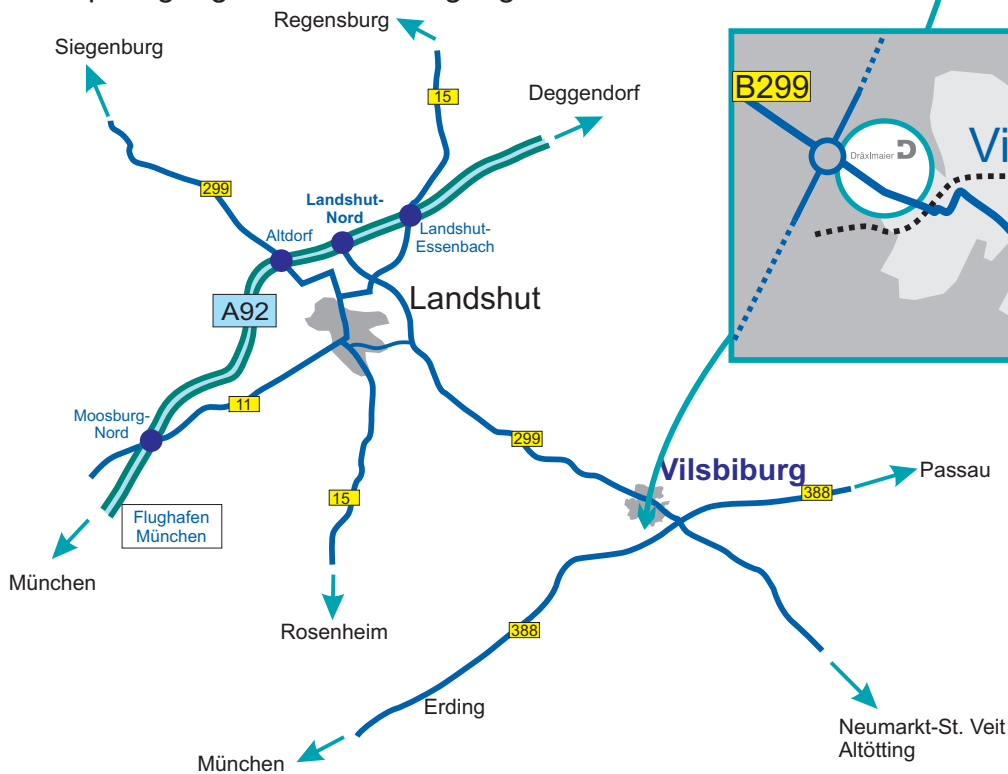

Dräxlmaier Group in Vilsbiburg

- ➔ Von München oder vom Flughafen München kommend fahren Sie bitte über die **Autobahn A 92 (Richtung Deggendorf)** bis zur Ausfahrt Landshut Nord und weiter über die **B 299 (Richtung Altötting)** nach Vilsbiburg (etwa 25 km ab Landshut).
- ➔ Von Ingolstadt fahren Sie am besten über Siegenburg, **B 299** Richtung Landshut und dann Richtung Vilsbiburg.
- ➔ Von Regensburg kommend ist die Strecke auf der **B 15** über Landshut günstig.
- ➔ Von Salzburg/Altötting/Passau kommend fahren Sie entweder auf der **B 299 (Richtung Neumarkt-St. Veit, Landshut)** oder auf der **B 388 (Richtung München)** nach Vilsbiburg.
- ➔ **Kommend aus Richtung Landshut:**
Nach dem Kreisverkehr am Ortsbeginn von Vilsbiburg, fahren Sie auf der B 299 weiter Richtung Innenstadt Vilsbiburg. Der DRX-Haupteingang (Anmeldung) mit LKW-Zufahrt befindet sich auf der linken Seite und ist durch einen Pylon sowie folgende Wegweisschilder deutlich gekennzeichnet: DRX-Haupteingang bzw. Wareneingang/Versand.